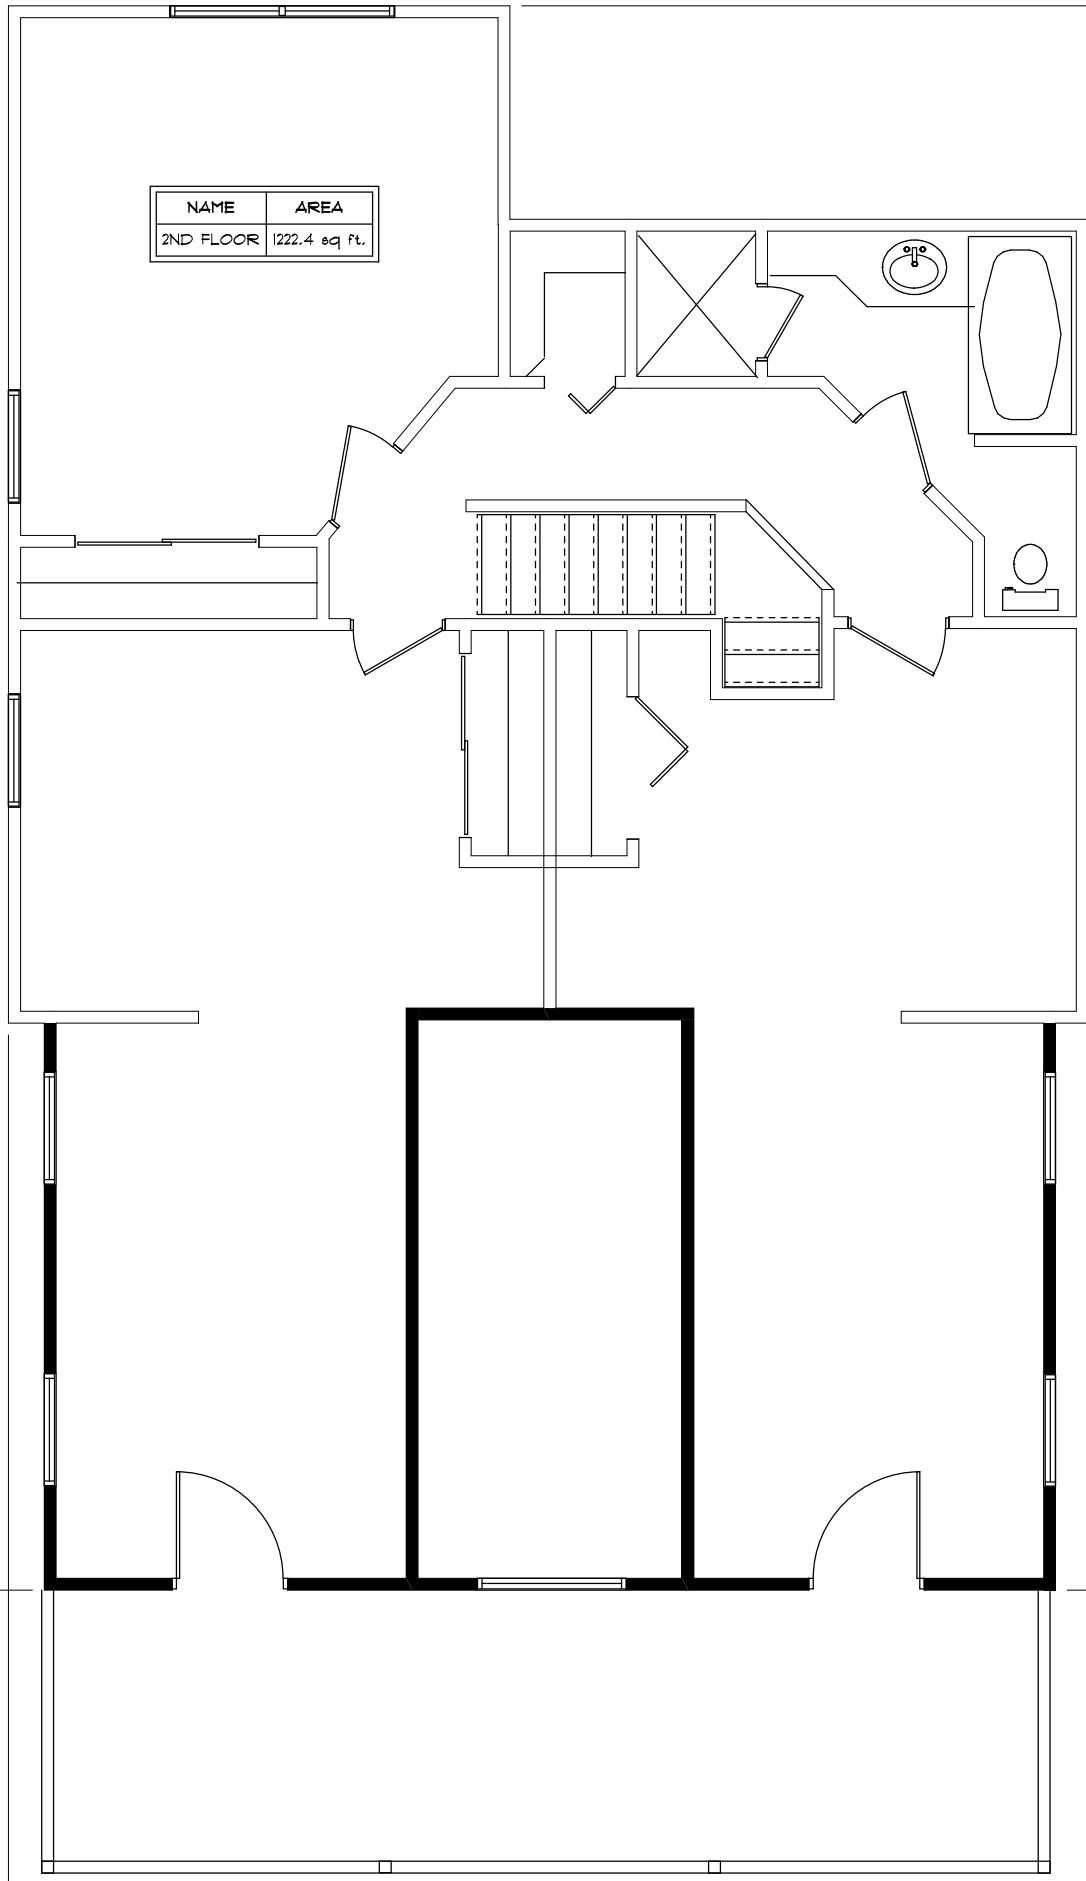

30'-4"

44'-6 1/4"

44'-6 1/4"

NAME	AREA
2ND FLOOR	1222.4 sq ft.

30'-4"