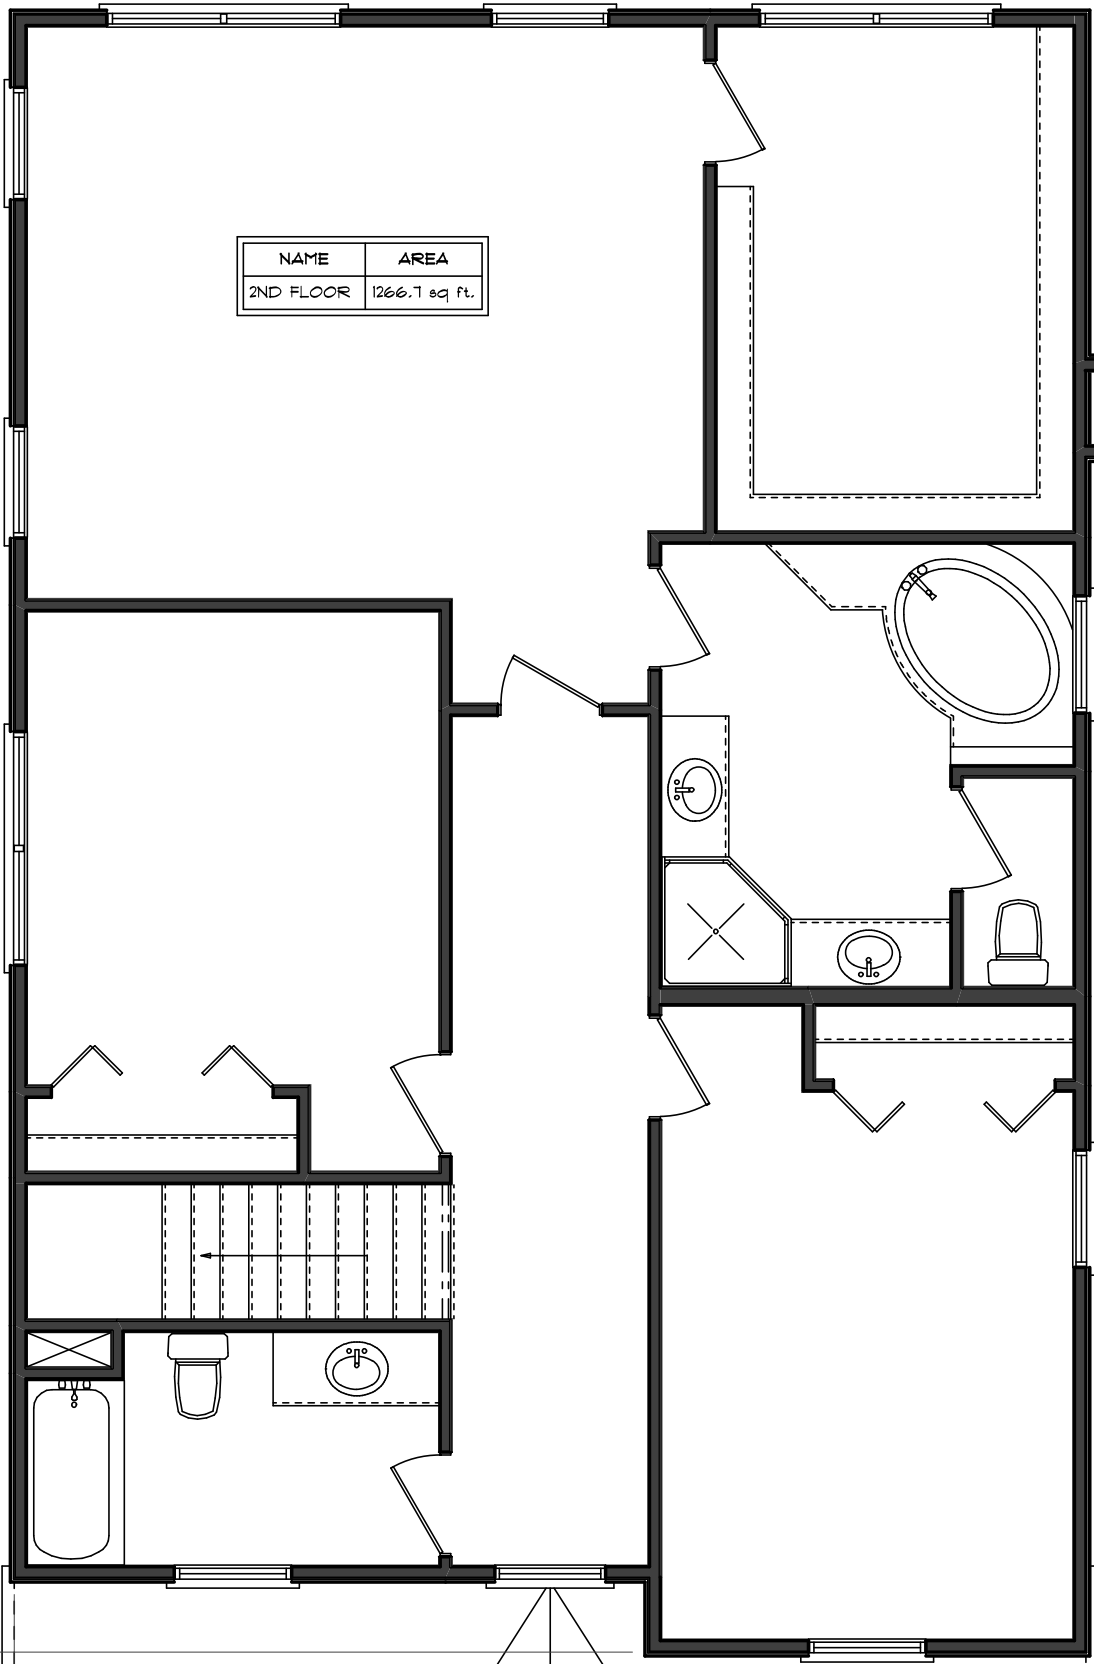

29'-0"

44'-4"

44'-4"

NAME	AREA
2ND FLOOR	1266.7 sq. ft.

29'-0"