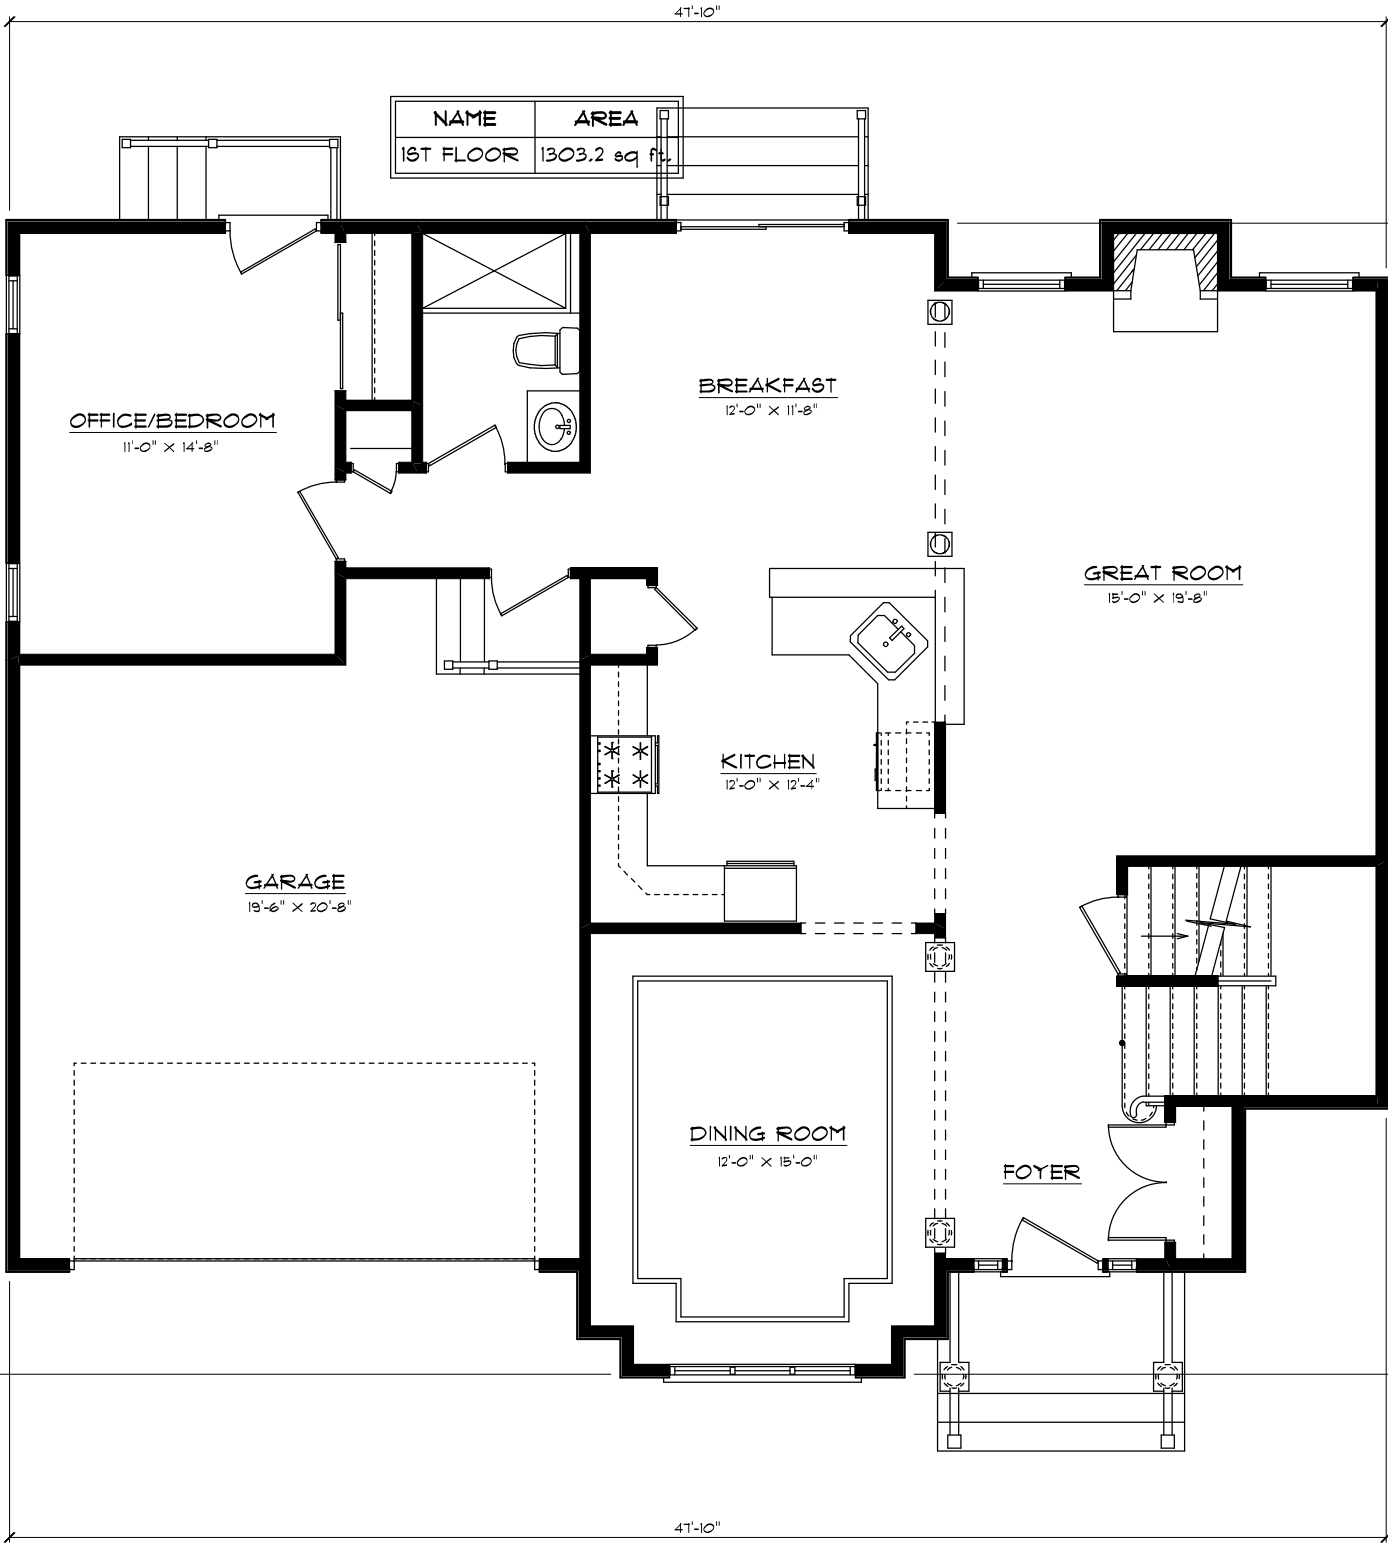

NAME	AREA
1ST FLOOR	1303.2 sq ft.

40'-0"

40'-0"

41'-10"

41'-10"