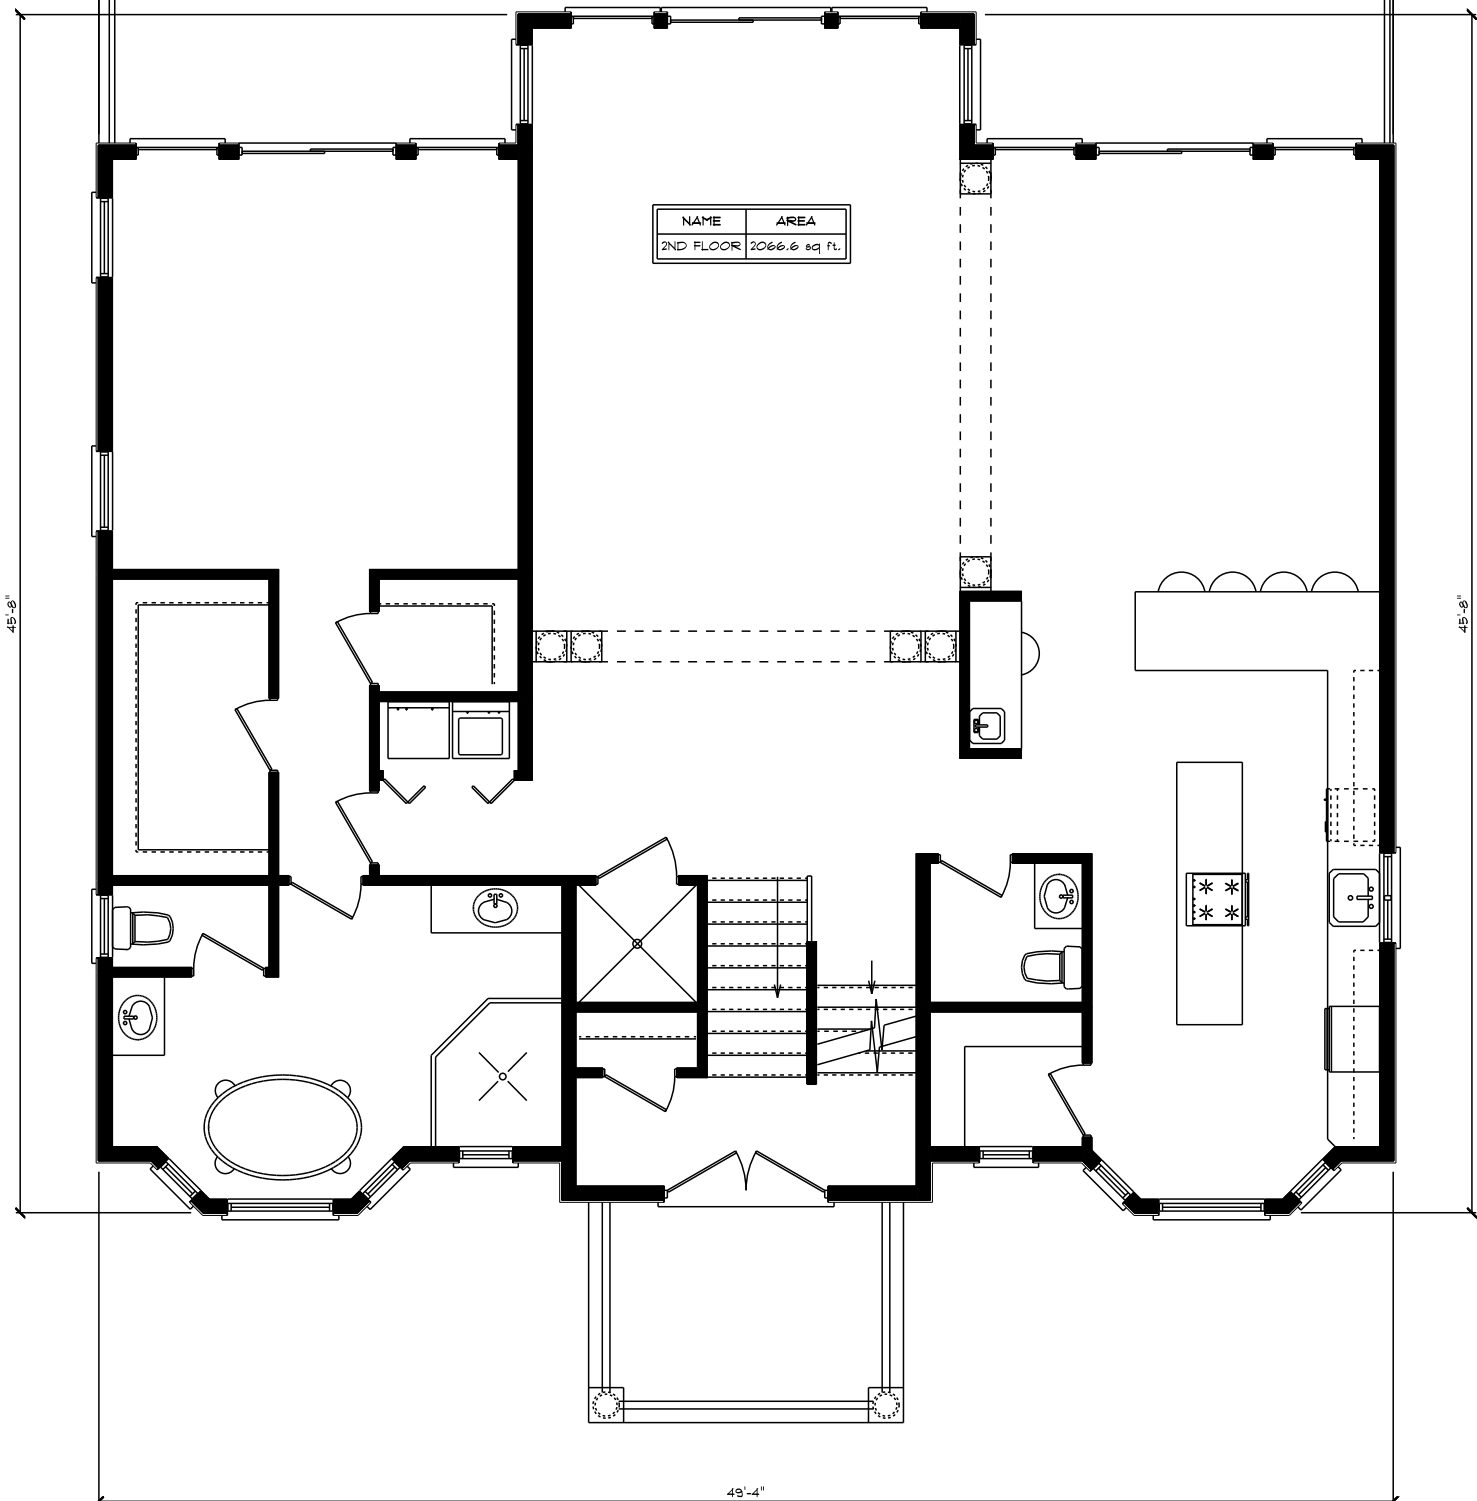

49'-4"

NAME	AREA
2ND FLOOR	2066.6 sq ft.

45'-8"

45'-8"

49'-4"