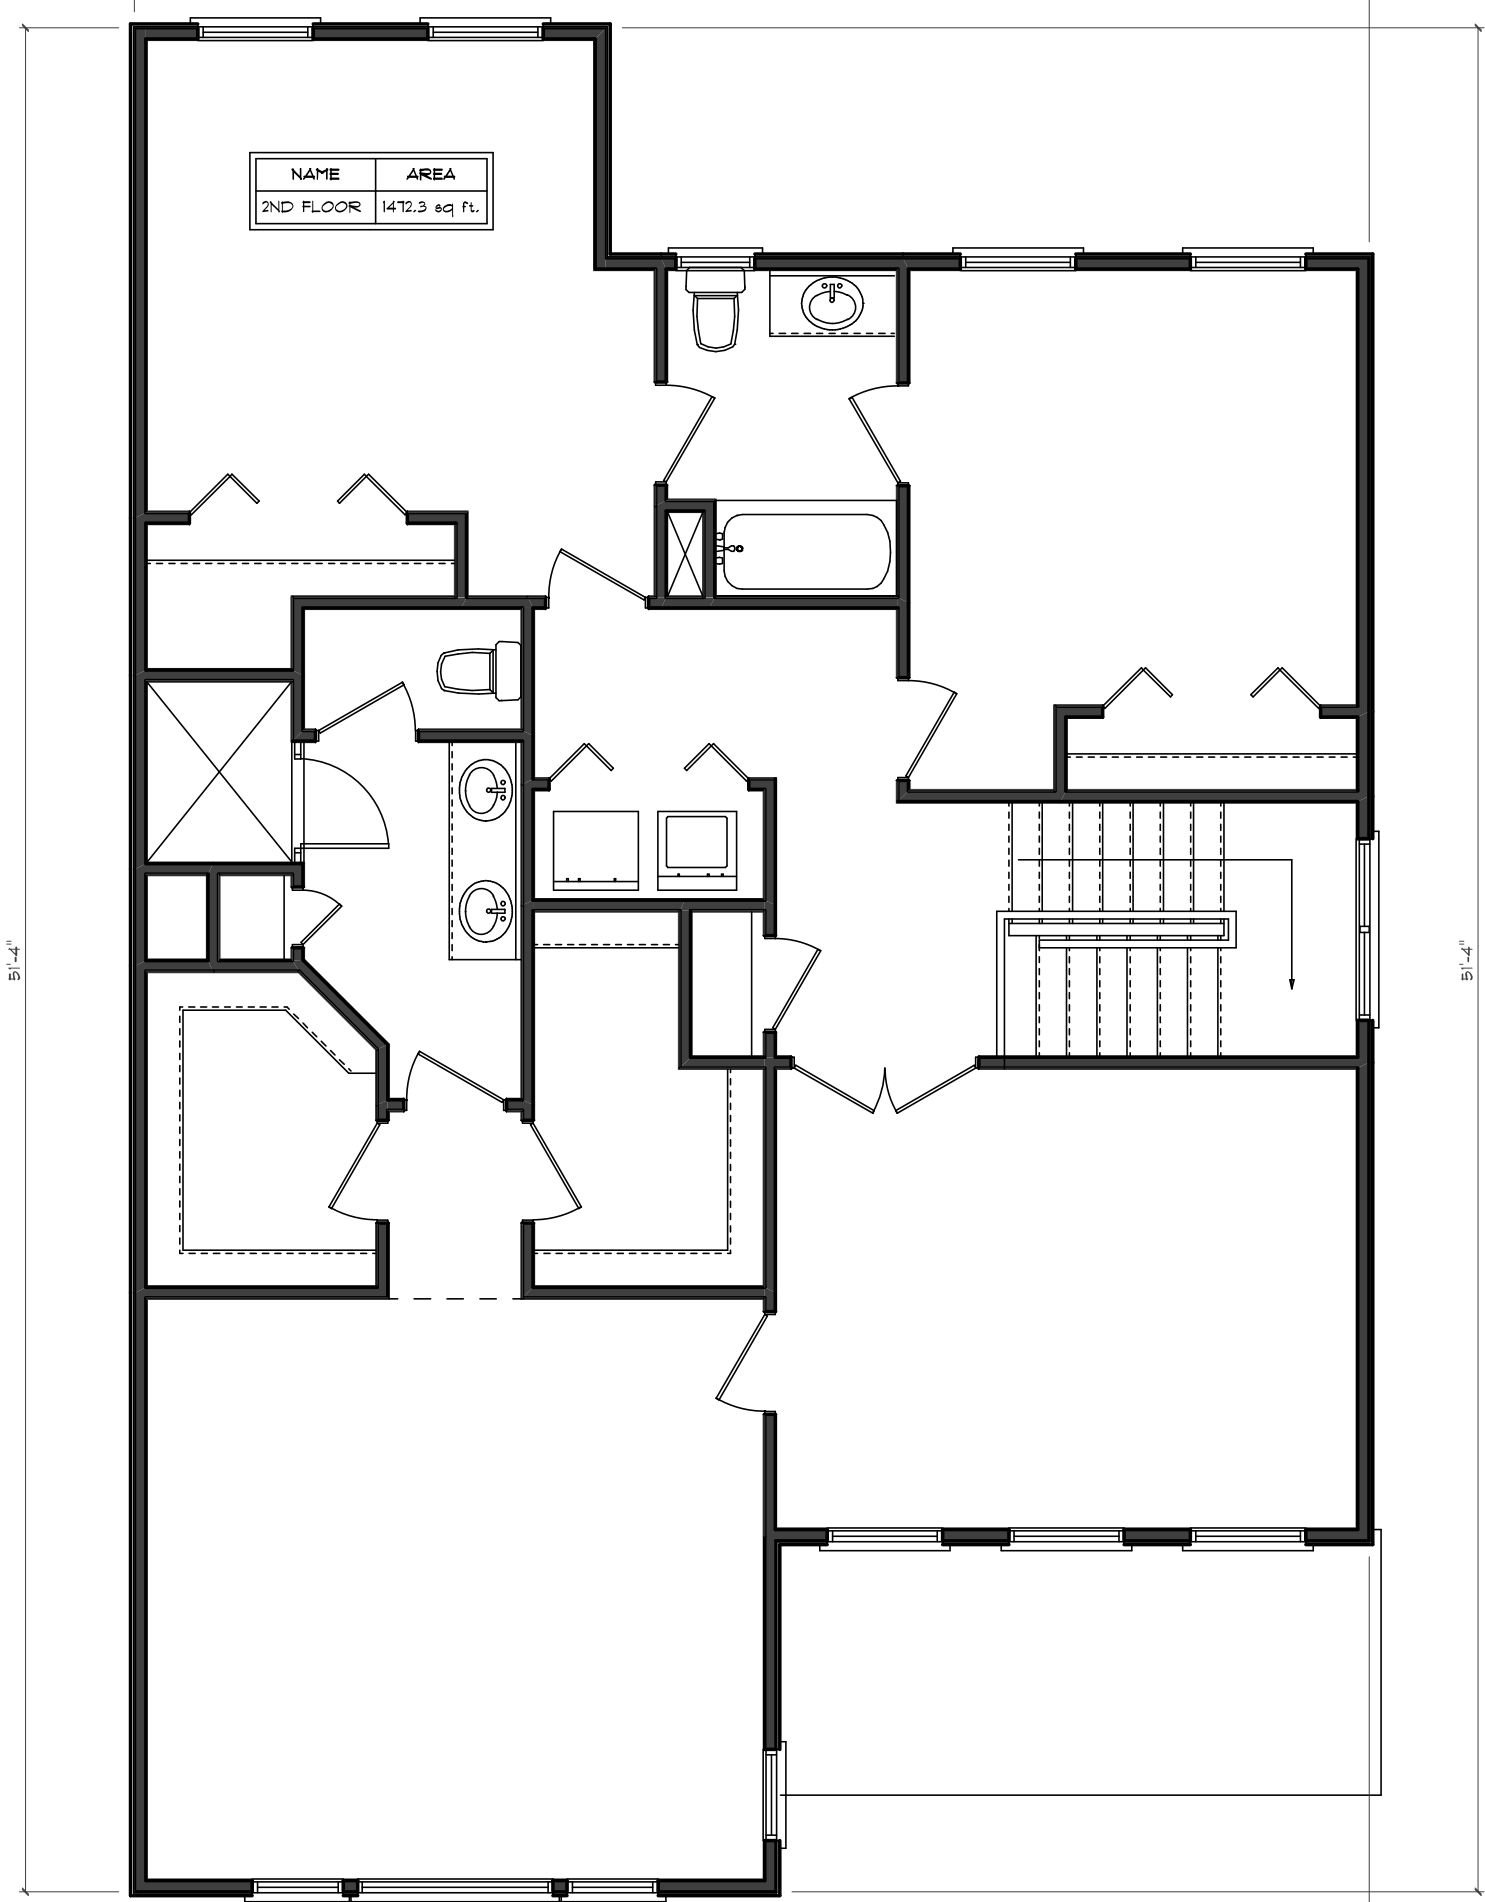

34'-0"

NAME	AREA
2ND FLOOR	1472.3 sq ft.

51'-4"

51'-4"

34'-0"