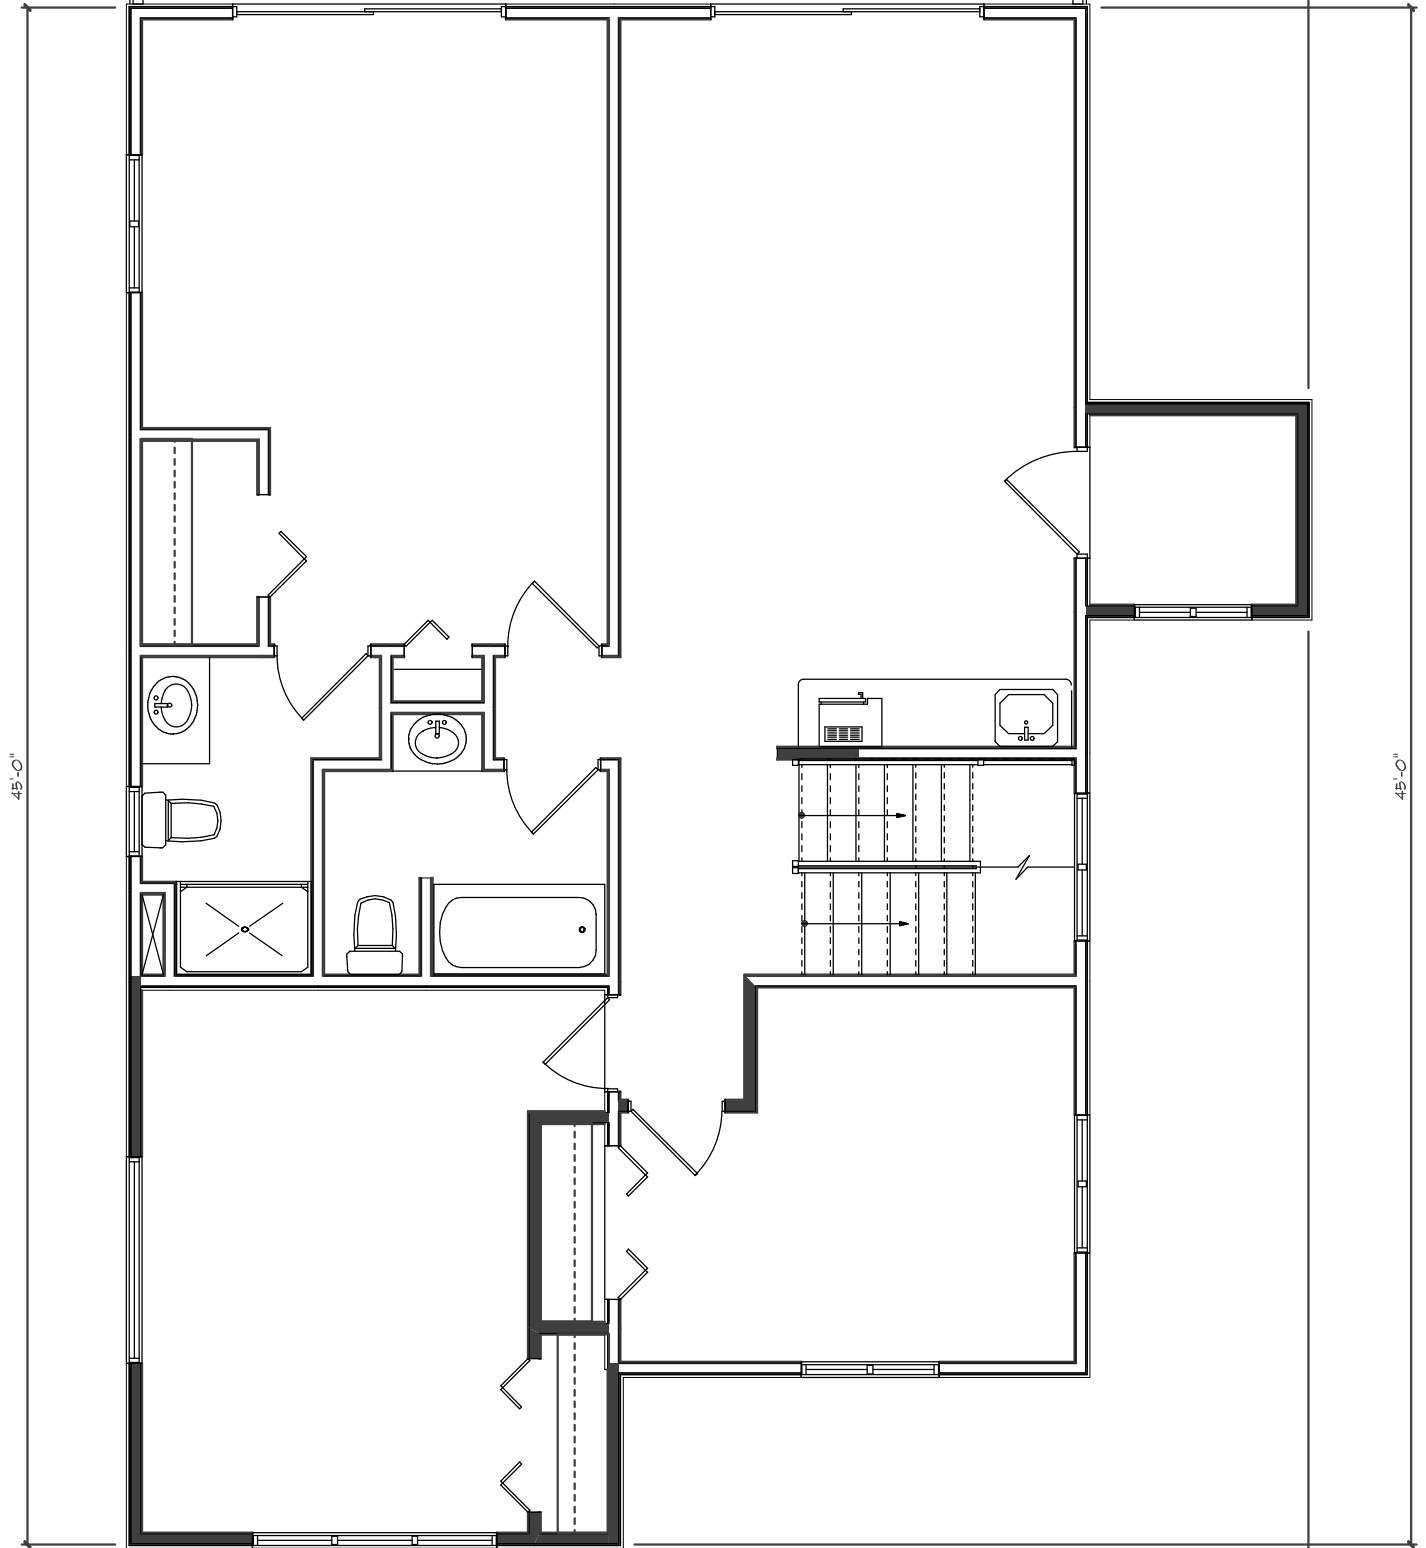

34'-6"

NAME	AREA
2ND FLOOR	1248.9 sq. ft.

45'-0"

45'-0"

34'-6"