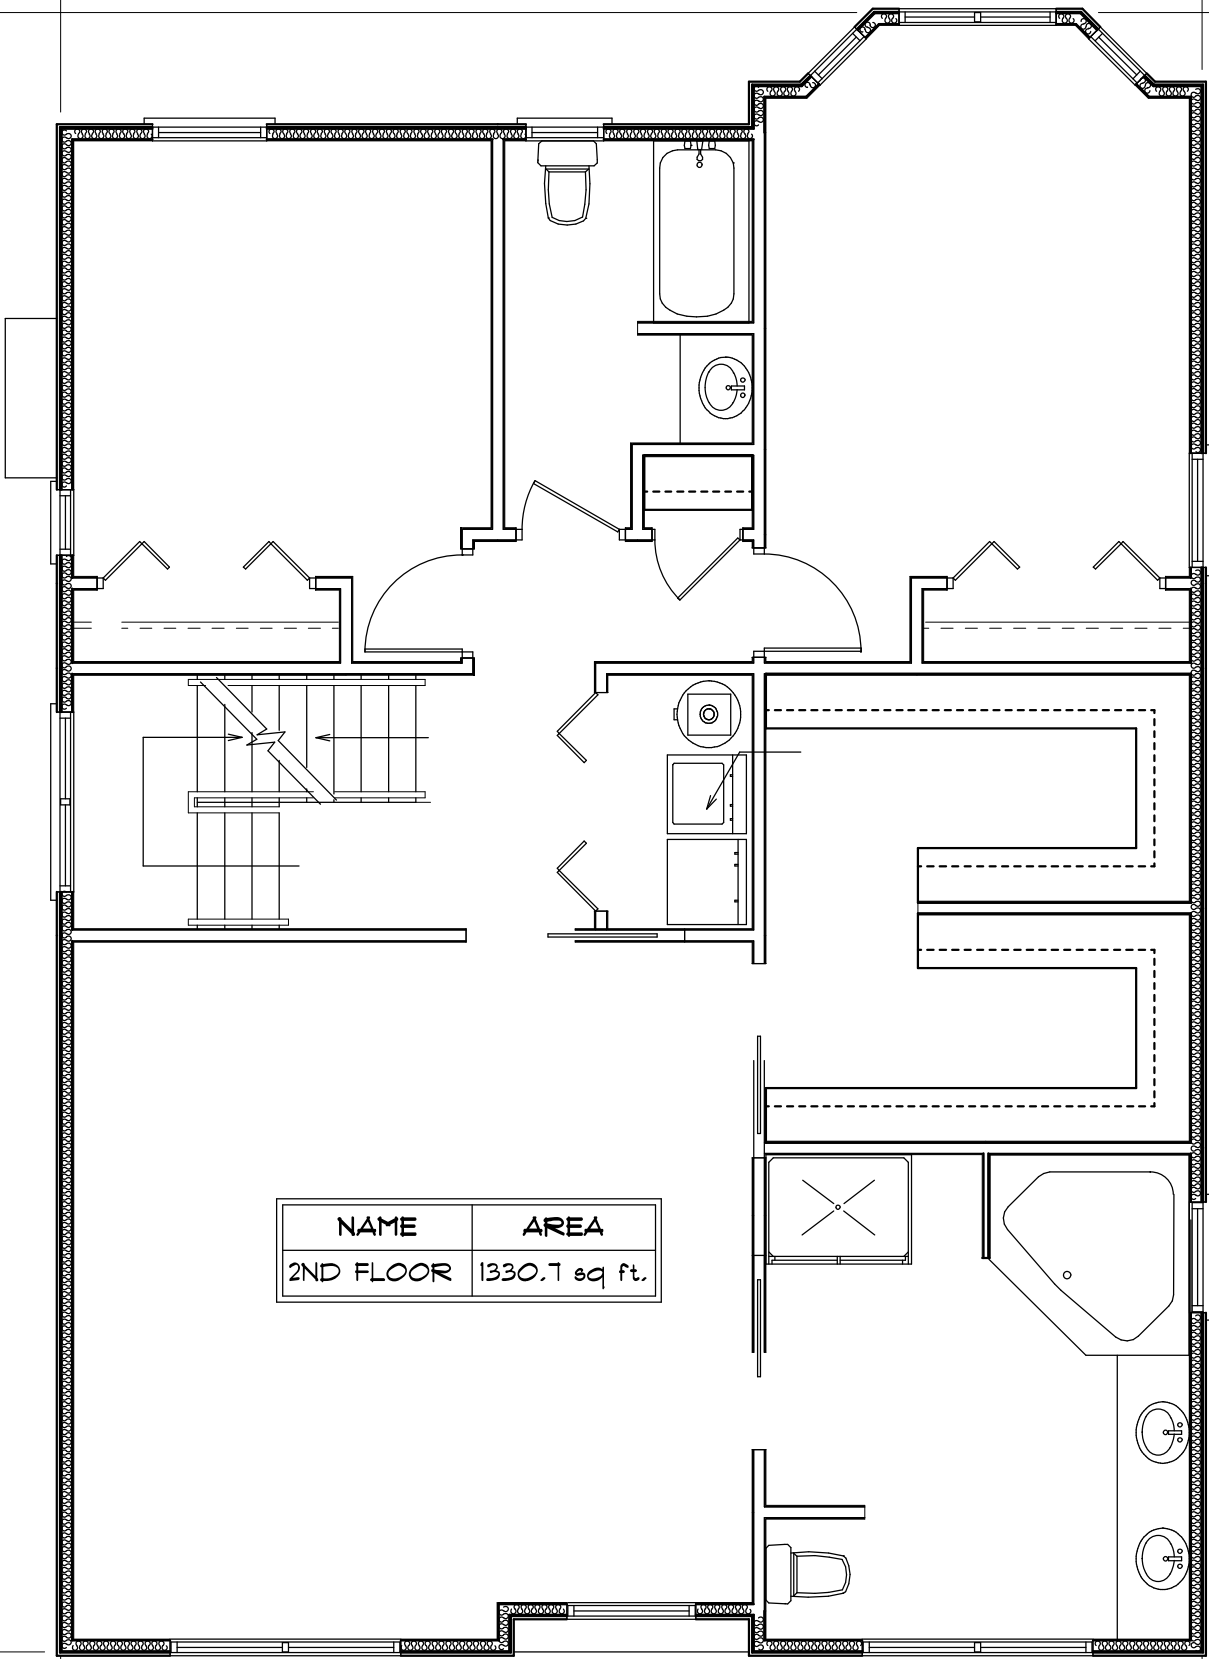

31'-4"

45'-0"

45'-0"

NAME	AREA
2ND FLOOR	1330.7 sq. ft.

31'-4"