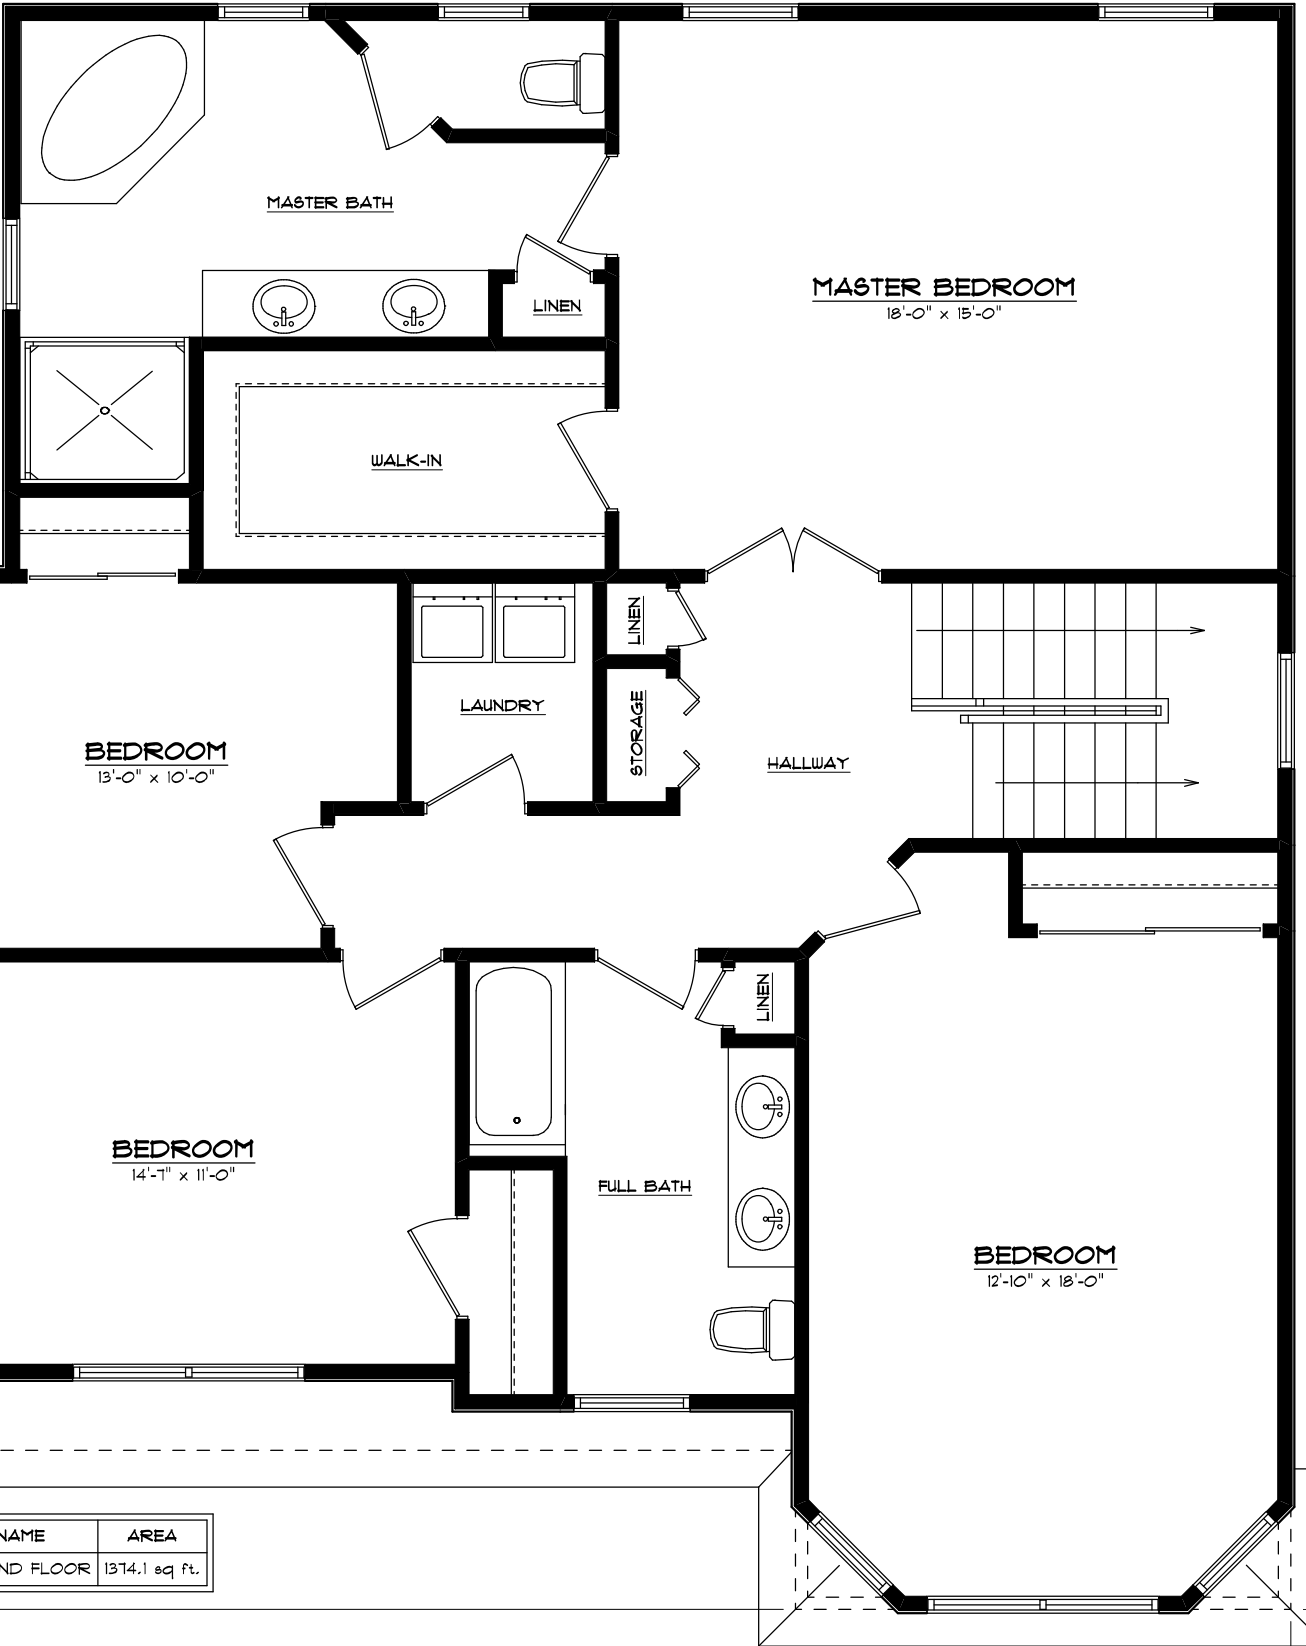

37'-8"

43'-8"

43'-8"

NAME	AREA
2ND FLOOR	1374.1 sq. ft.

37'-8"