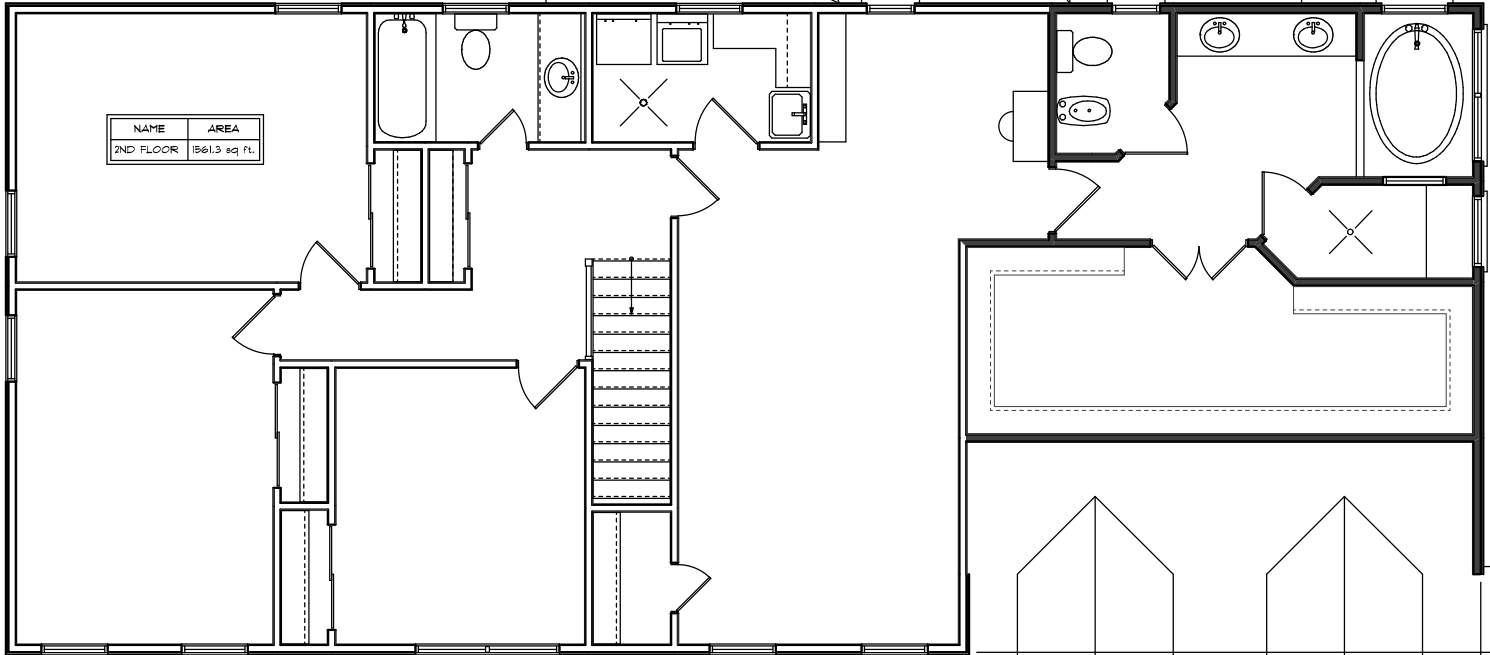

63'-0"

NAME	AREA
2ND FLOOR	1561.3 sq. ft.

63'-0"

21'-8"

21'-8"