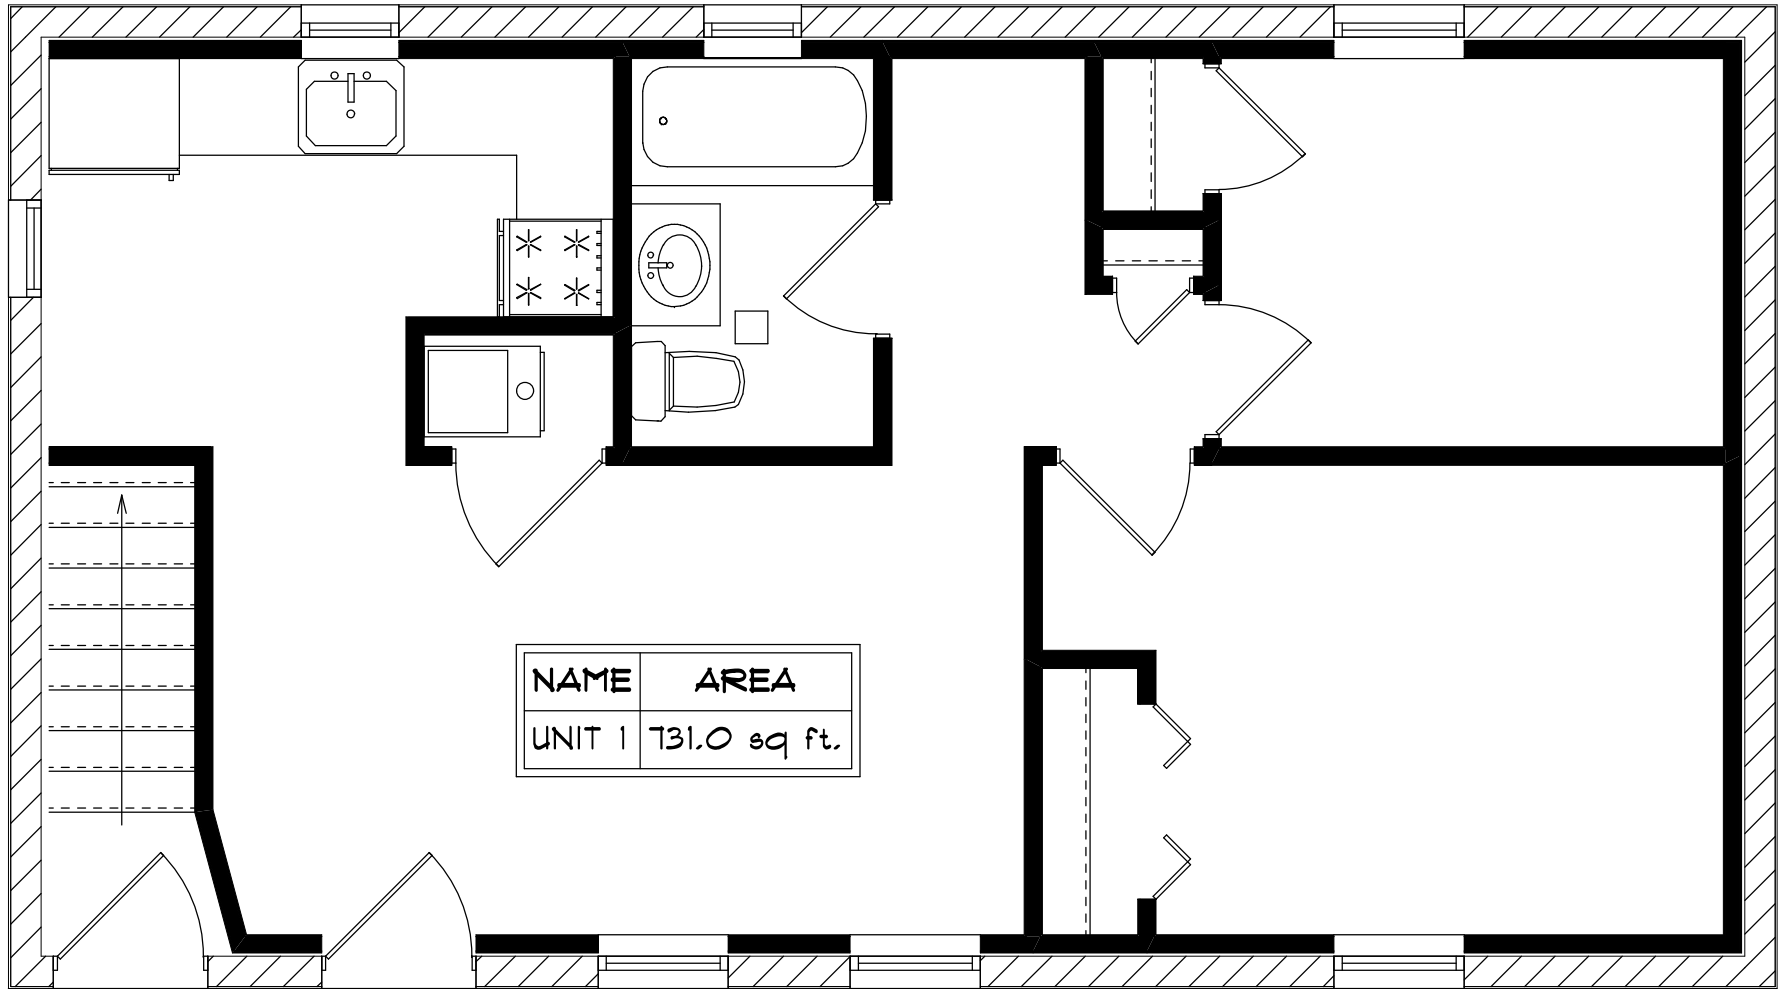

36'-3"

20'-2"

20'-2"

NAME	AREA
UNIT 1	731.0 sq ft.

36'-3"