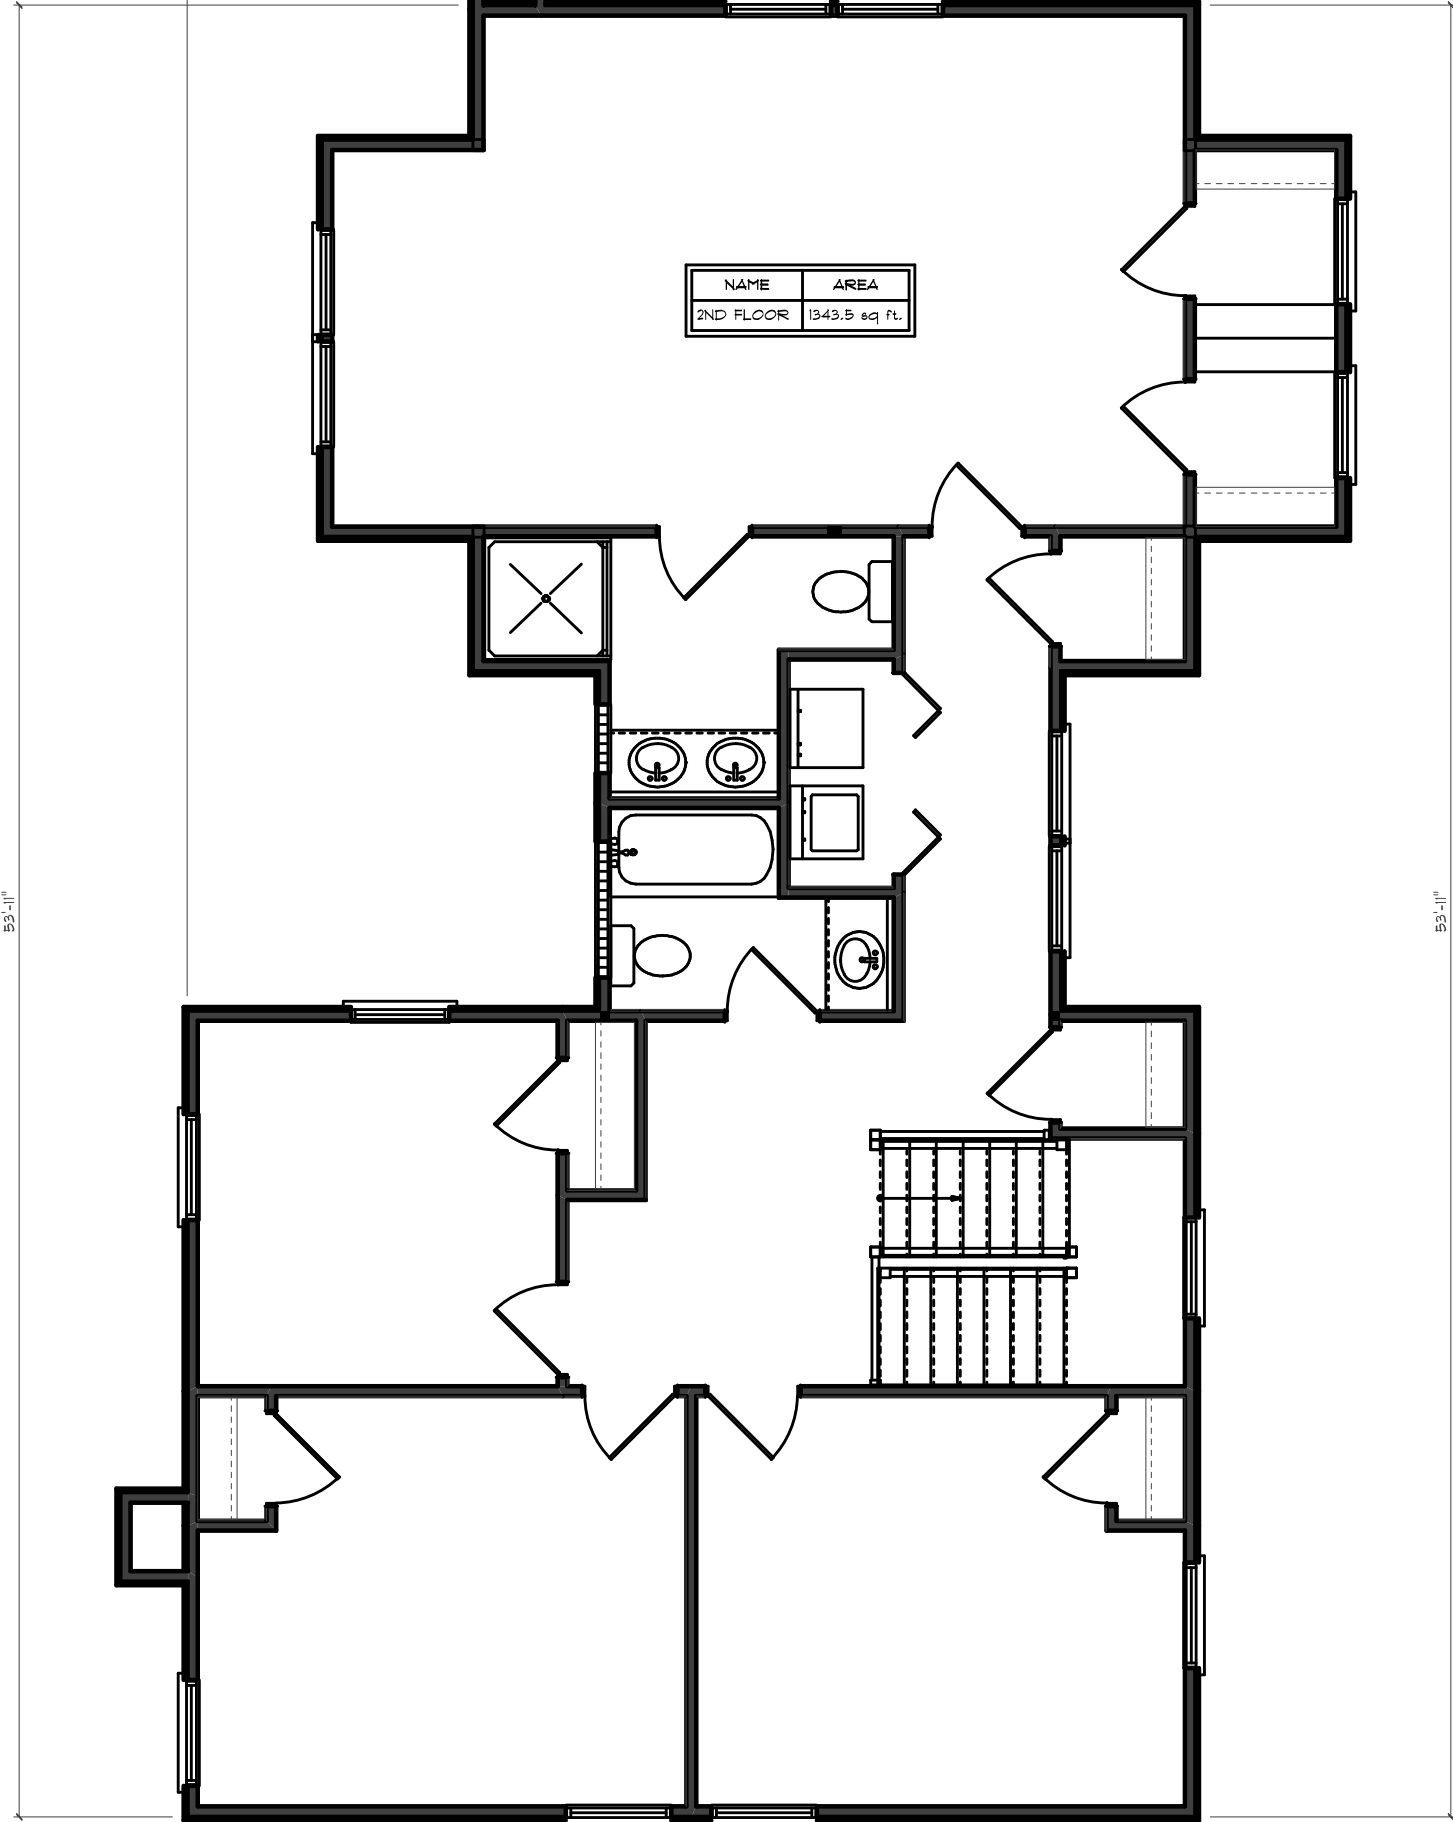

30'-0"

NAME	AREA
2ND FLOOR	1343.5 sq. ft.

53'-11"

53'-11"

30'-0"