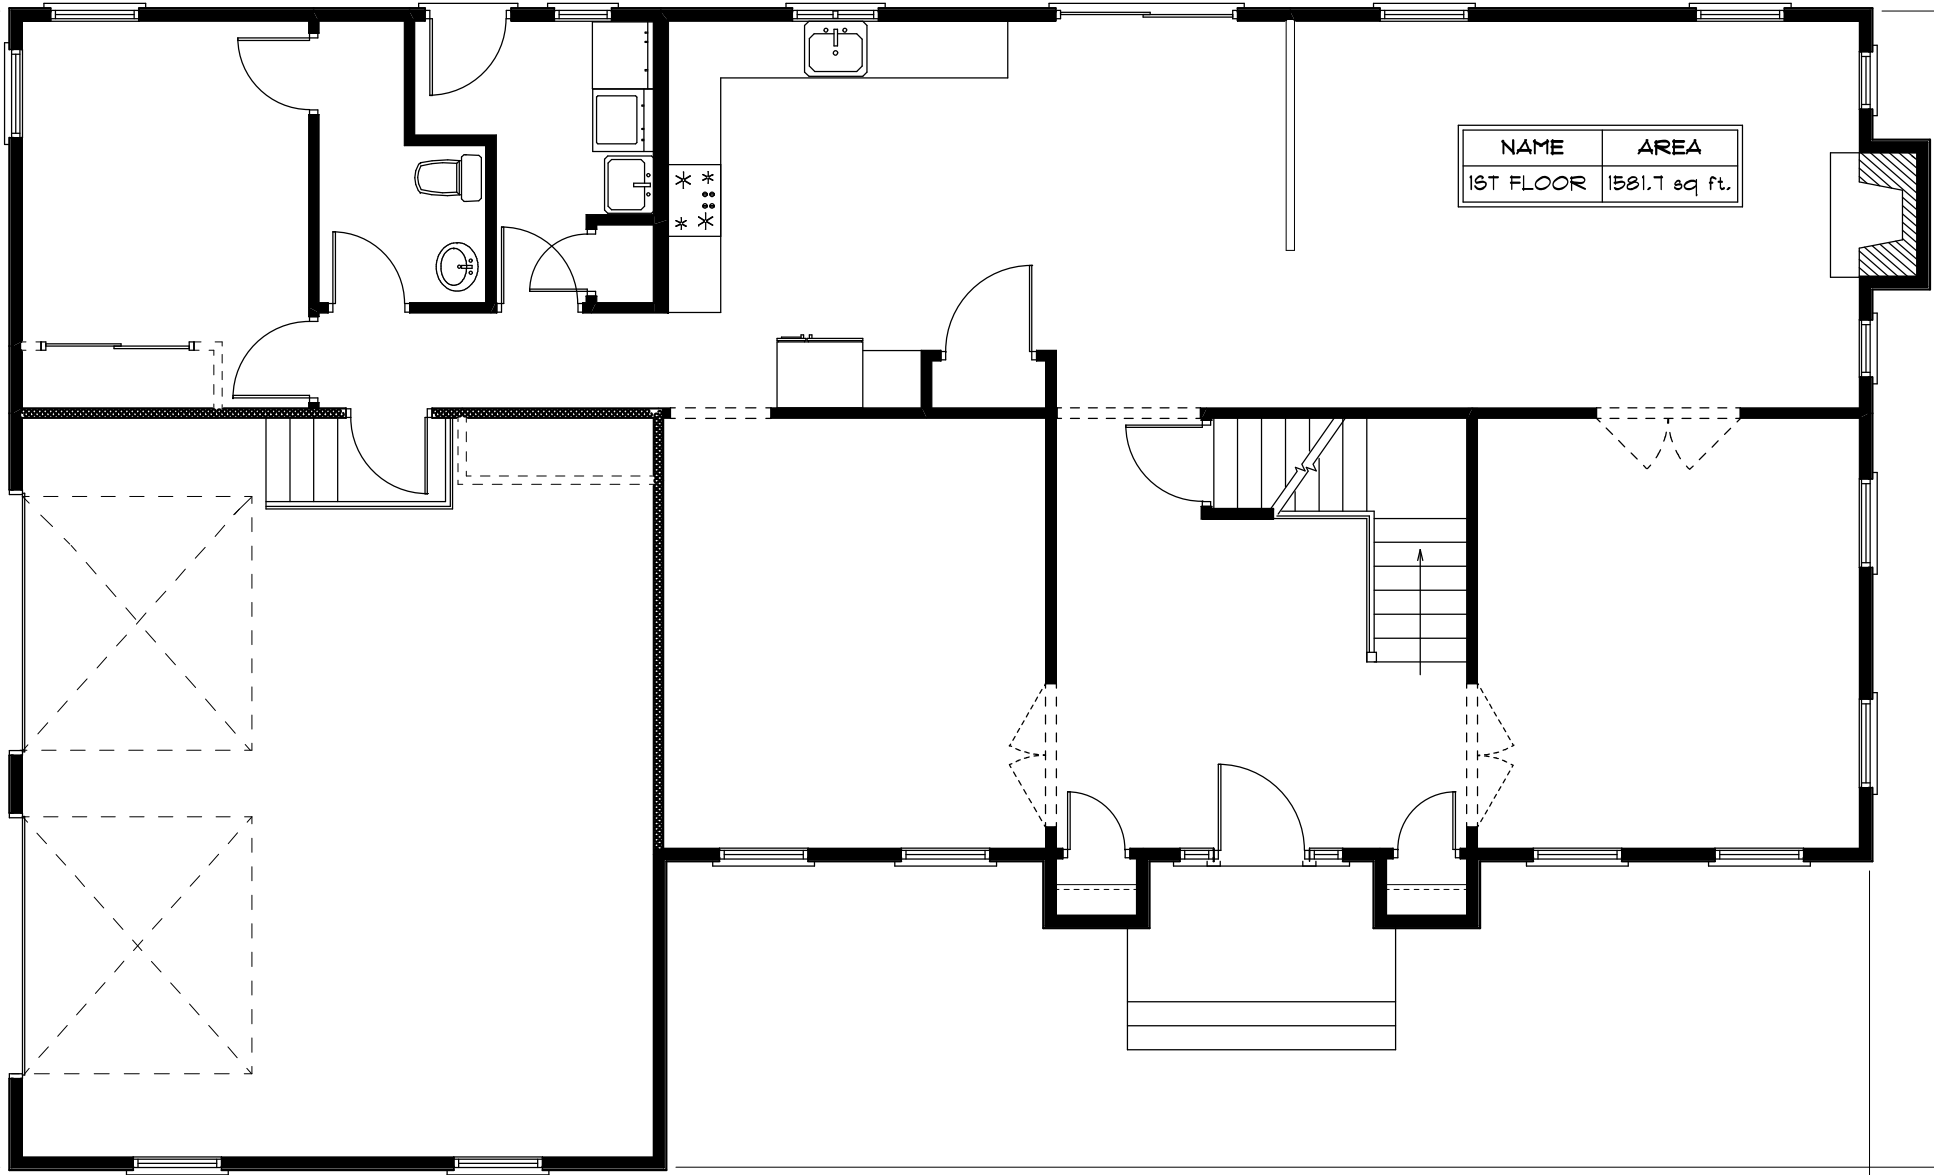

64'-8"

NAME	AREA
1ST FLOOR	1581.7 sq. ft.

40'-3"

40'-3"

64'-8"