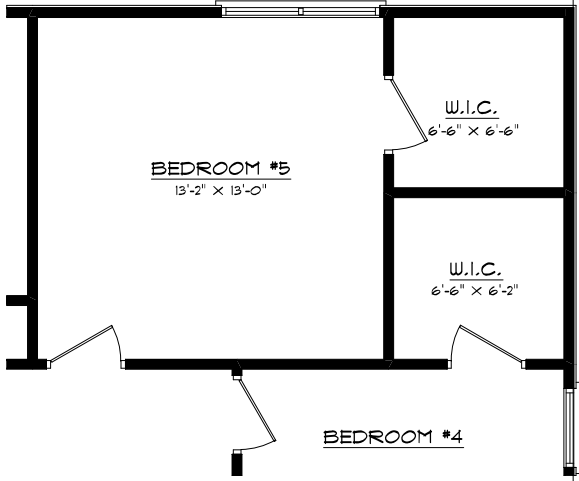

55'-0"

NAME	AREA
2ND FLOOR	1488.1 sq. ft.

35'-8"

35'-8"

55'-0"