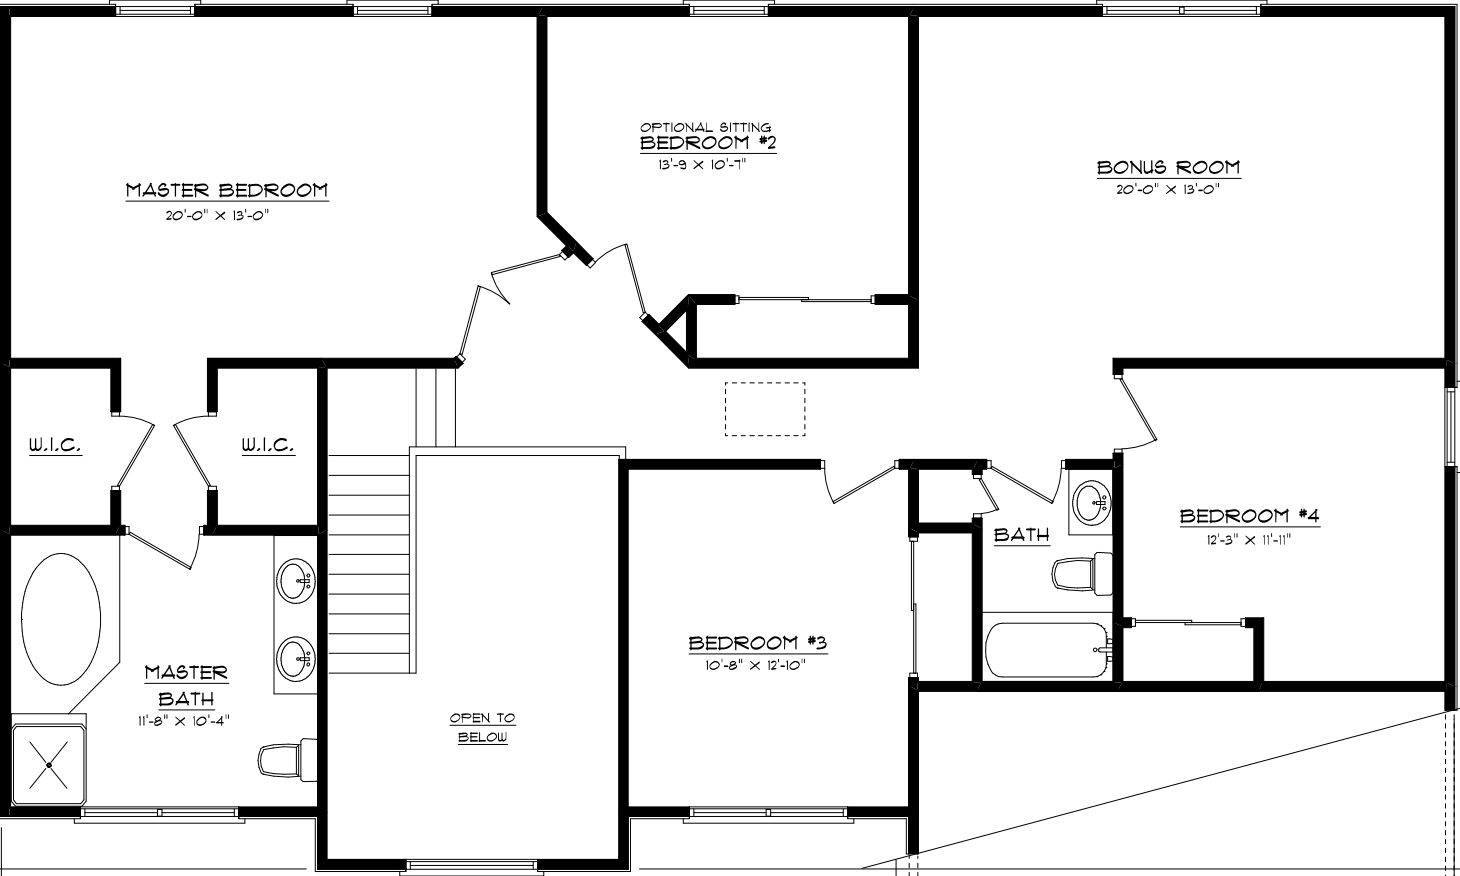

55'-0"

NAME	AREA
2ND FLOOR	1488.1 sq. ft.

35'-8"

35'-8"

55'-0"