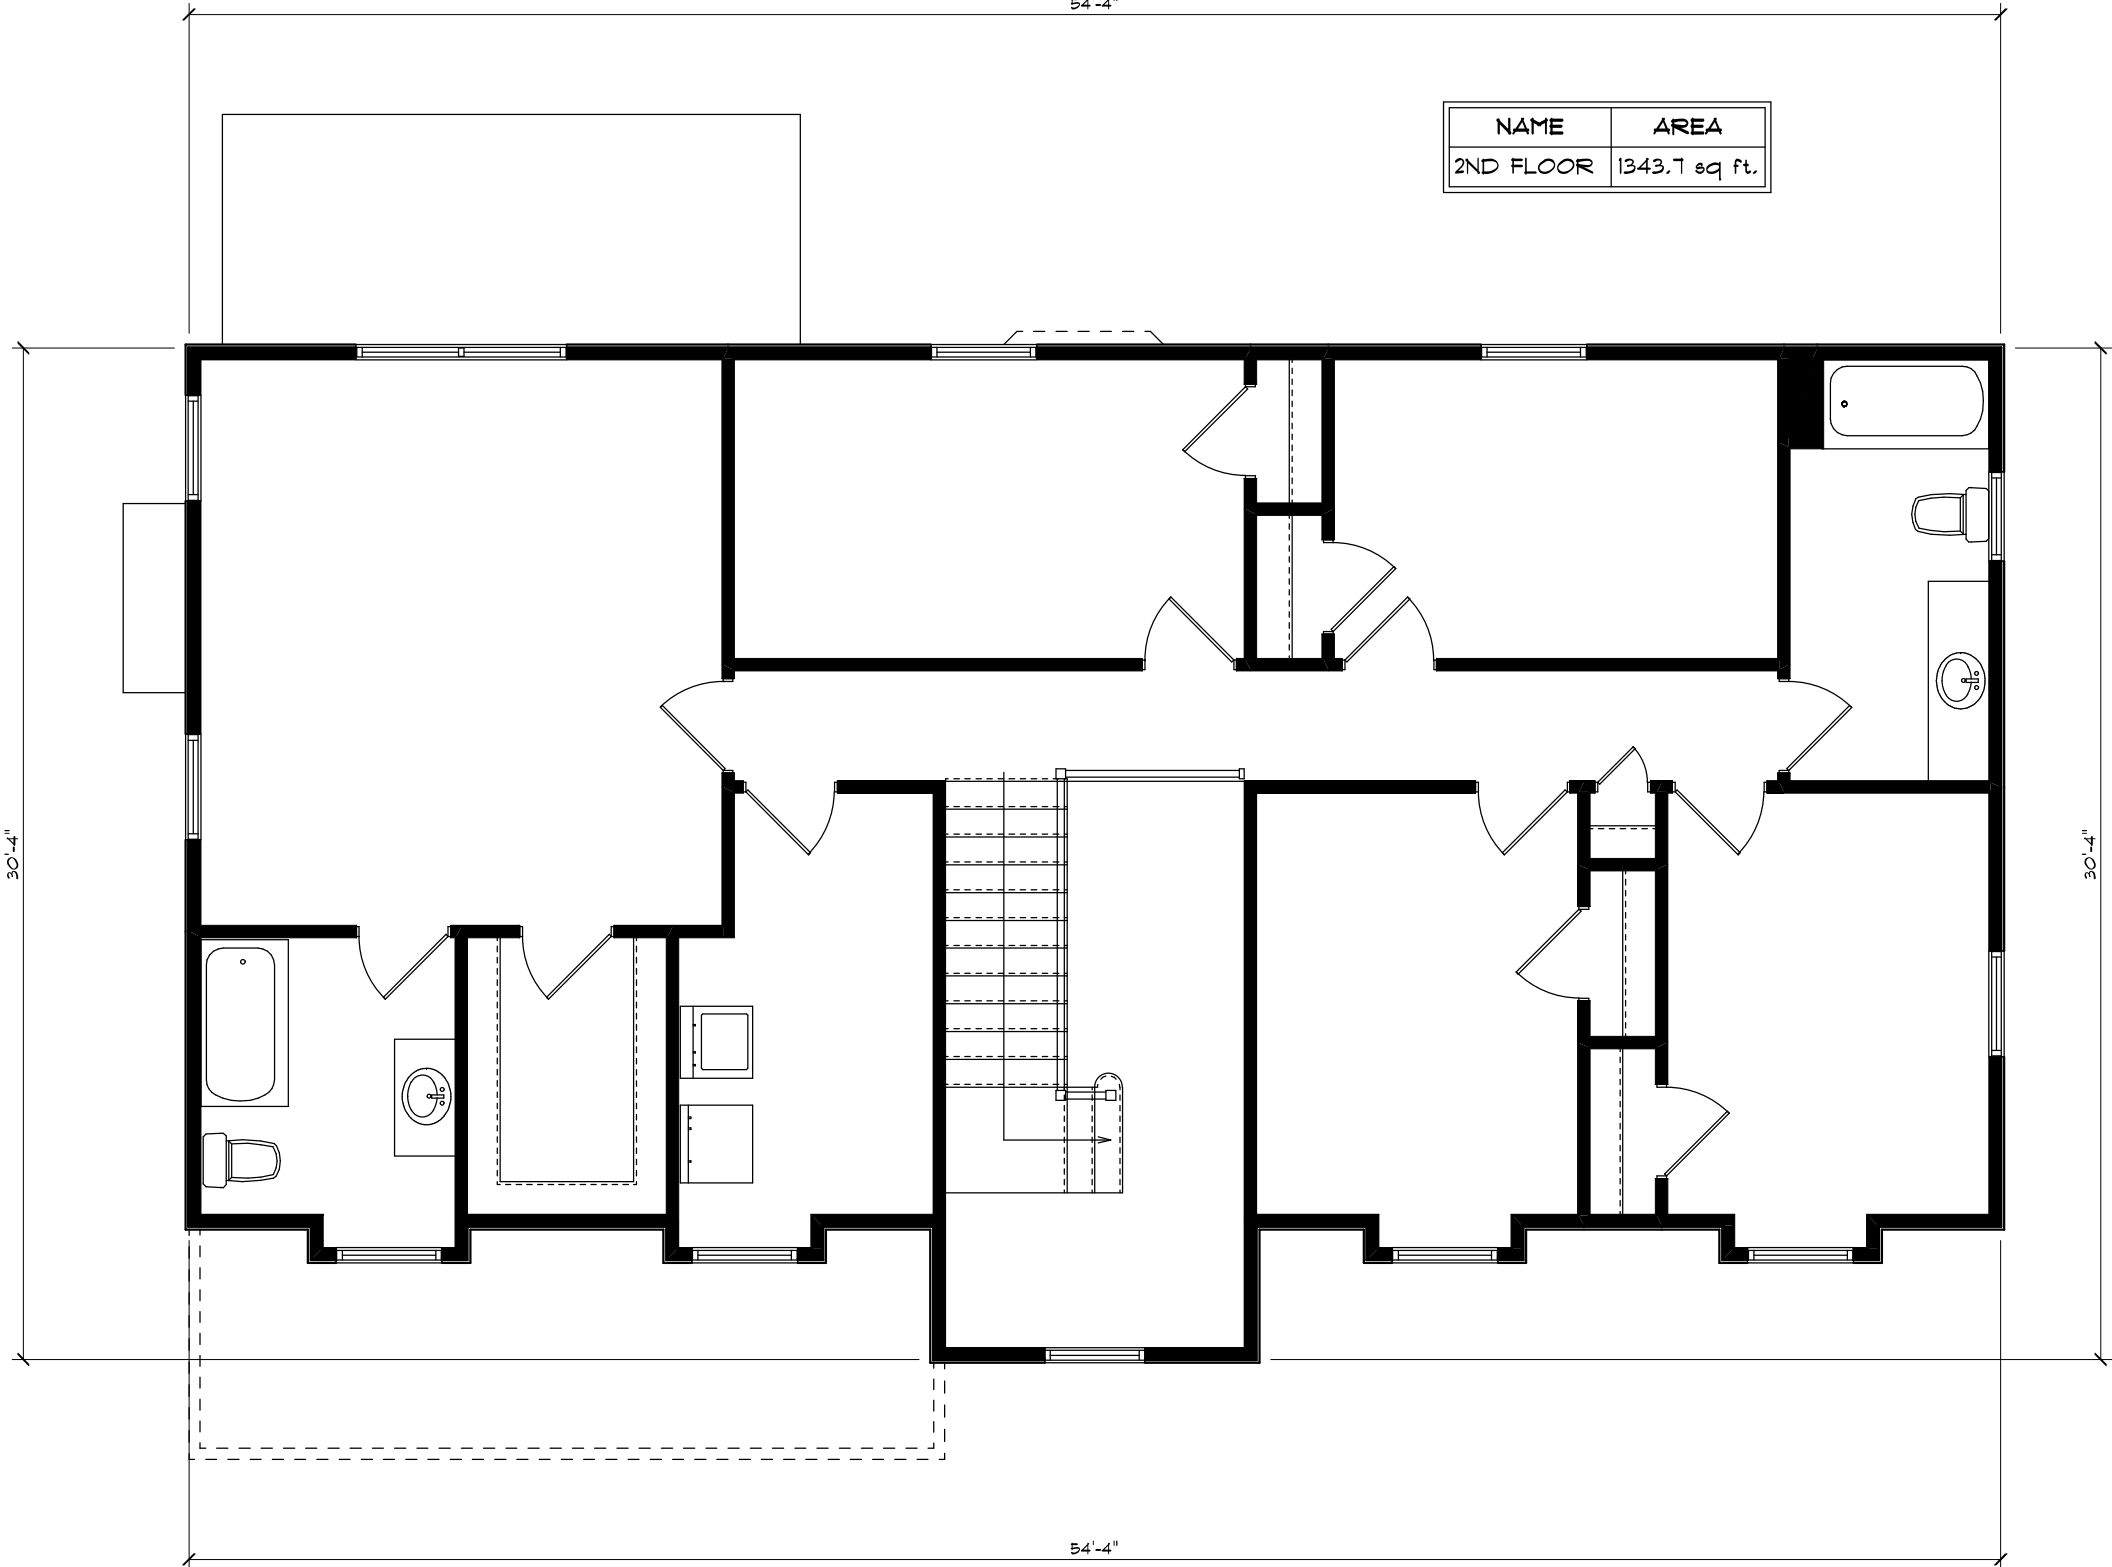

54'-4"

NAME	AREA
2ND FLOOR	1343.7 sq ft.

30'-4"

30'-4"

54'-4"