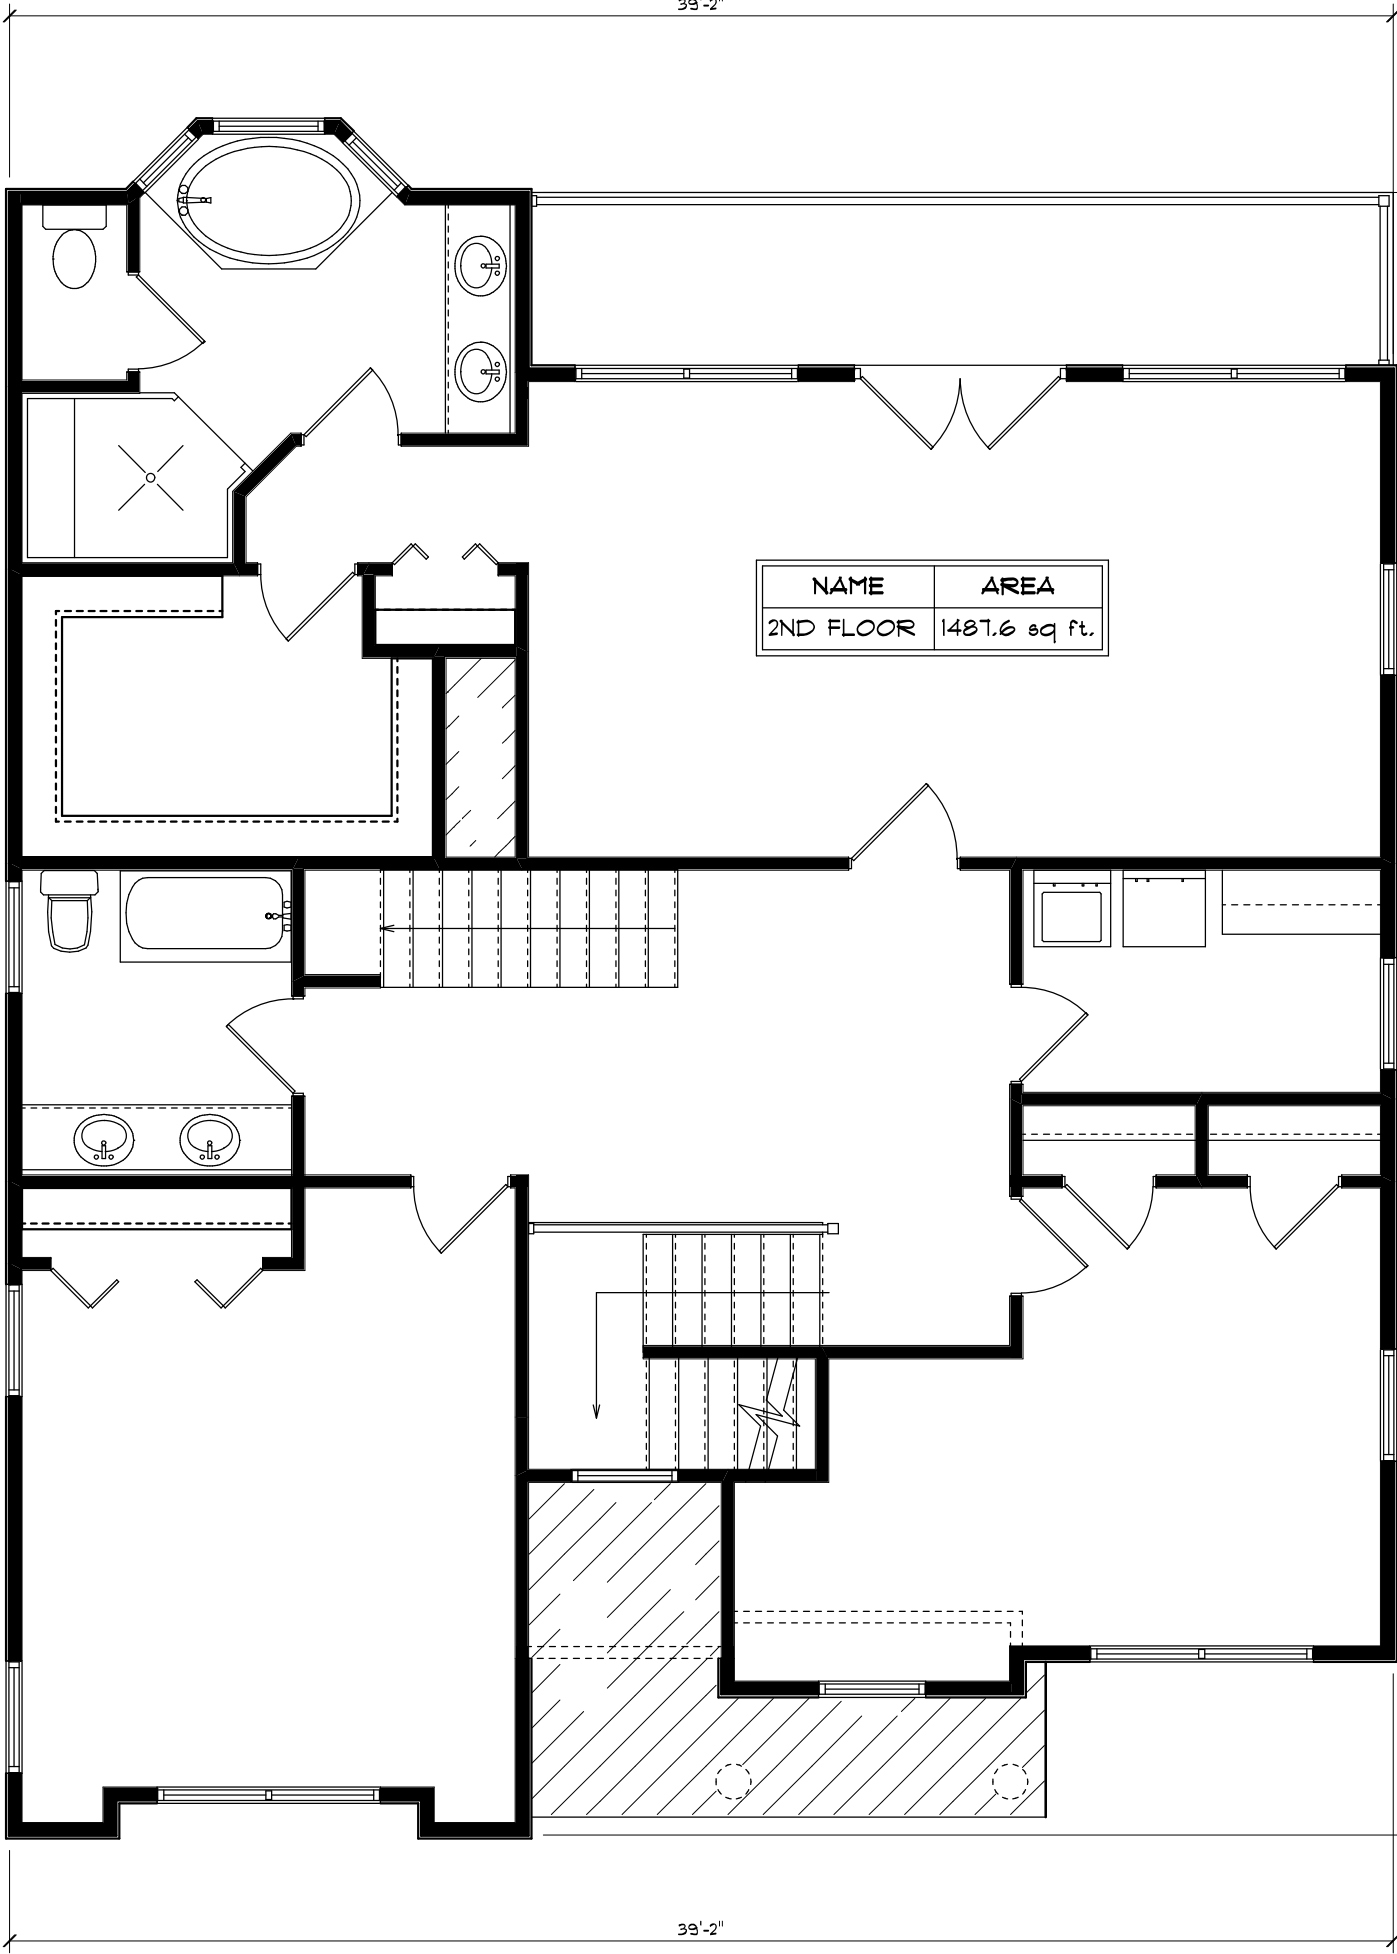

33'-2"

NAME	AREA
2ND FLOOR	1487.6 sq ft.

46'-6"

46'-6"

33'-2"