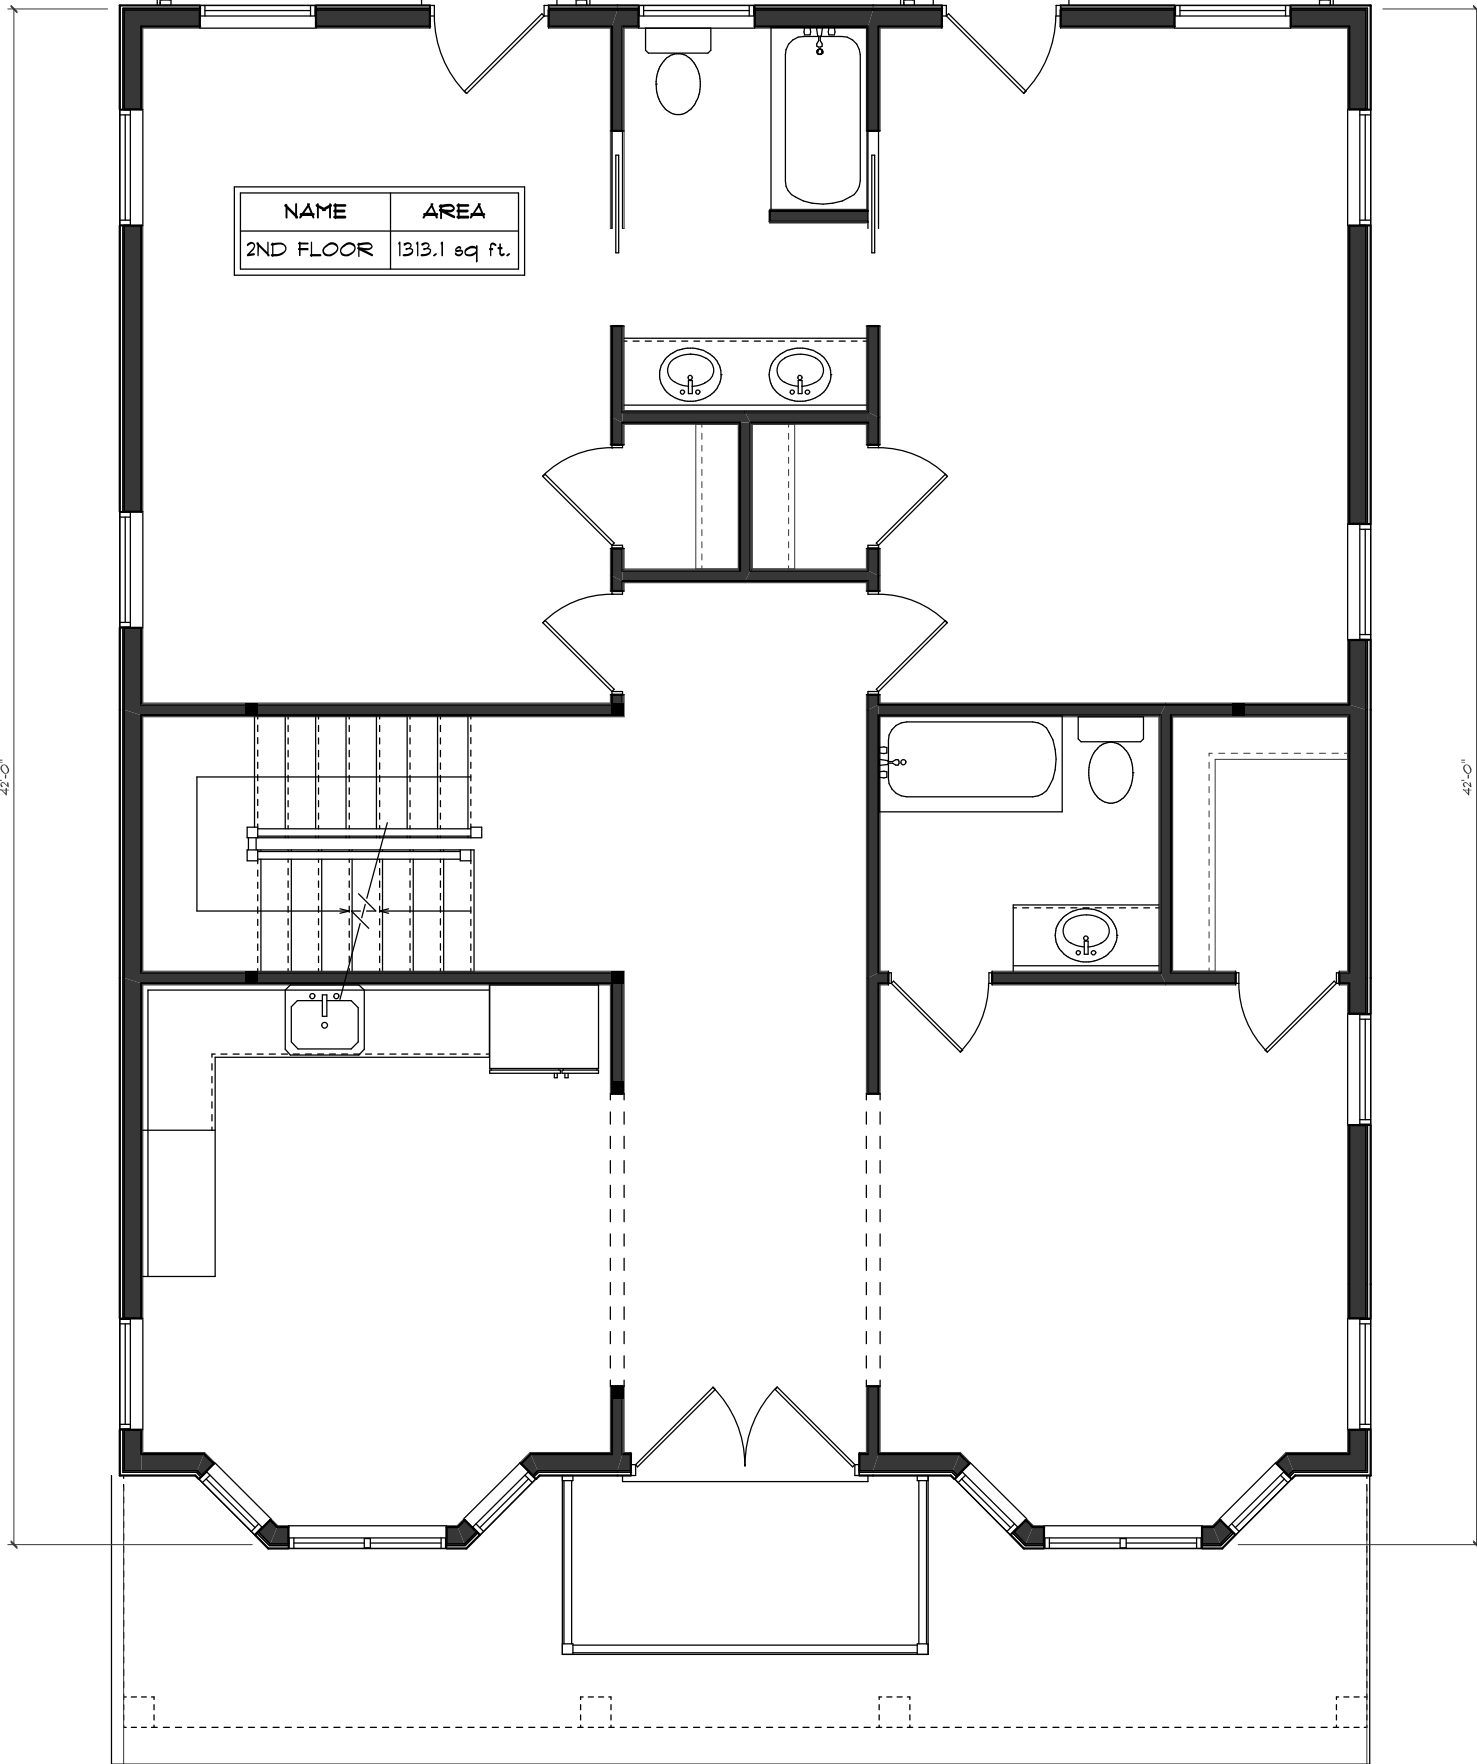

34'-0"

NAME	AREA
2ND FLOOR	1313.1 sq ft.

42'-0"

42'-0"

34'-0"